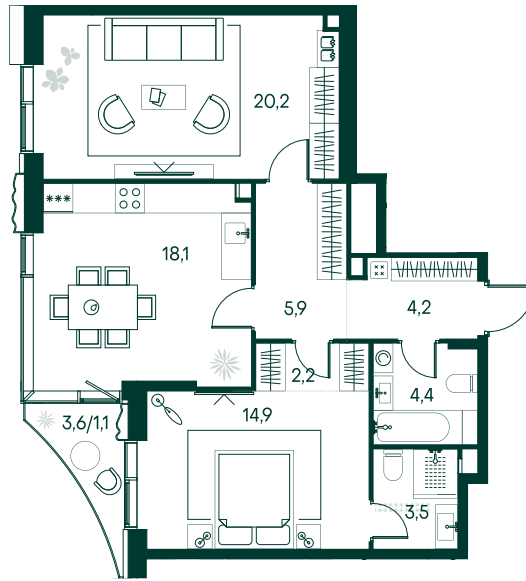

2-спальная № 226

Площадь	74.5 м ²
Квартал	«Россини»
Корпус	Строение 2
Этаж	14 из 22
Срок сдачи	3 кв. 2024

ОСОБЕННОСТИ КВАРТИРЫ

Гардеробная

Угловое остекление

Квартира в башне

Мастер-спальня

Большая кухня