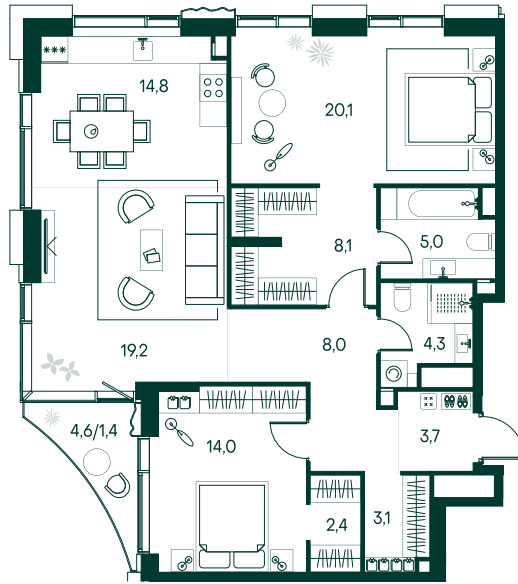

2-спальная № 227

Площадь	104.1 м ²
Квартал	«Россини»
Корпус	Строение 2
Этаж	14 из 22
Срок сдачи	3 кв. 2024

ОСОБЕННОСТИ КВАРТИРЫ

Гардеробная

Угловое остекление

Квартира в башне

Мастер-спальня

63 584 280 ₽