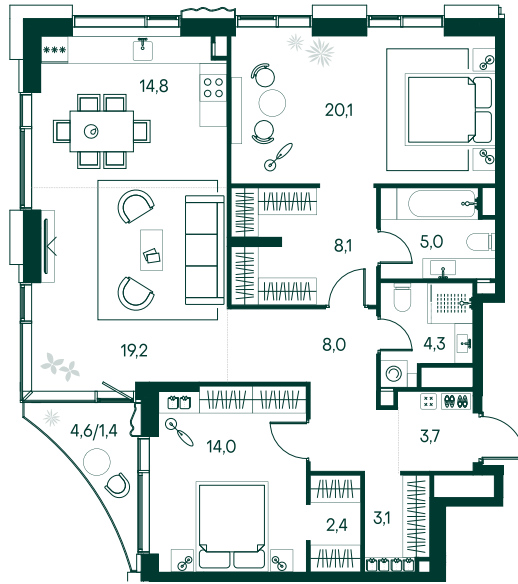

2-спальная № 227

Площадь	104.1 м ²
Квартал	«Россини»
Корпус	Строение 2
Этаж	14 из 22
Срок сдачи	3 кв. 2024

ОСОБЕННОСТИ КВАРТИРЫ

Гардеробная

Угловое остекление

Квартира в башне

Мастер-спальня

67 331 880 ₽