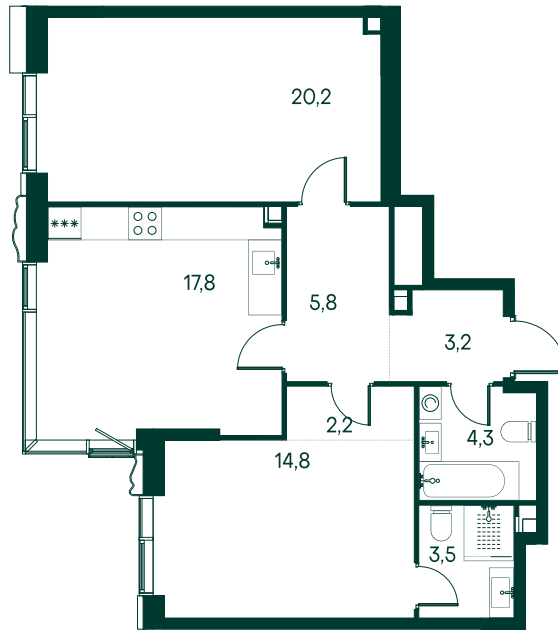

## 2-комнатная № 231

Площадь	72.9 м <sup>2</sup>
Квартал	«Россини»
Корпус	Строение 2
Этаж	15 из 22
Срок сдачи	3 кв. 2024

### КОРПУС НА ПЛАНЕ

### ВИД ИЗ ОКНА