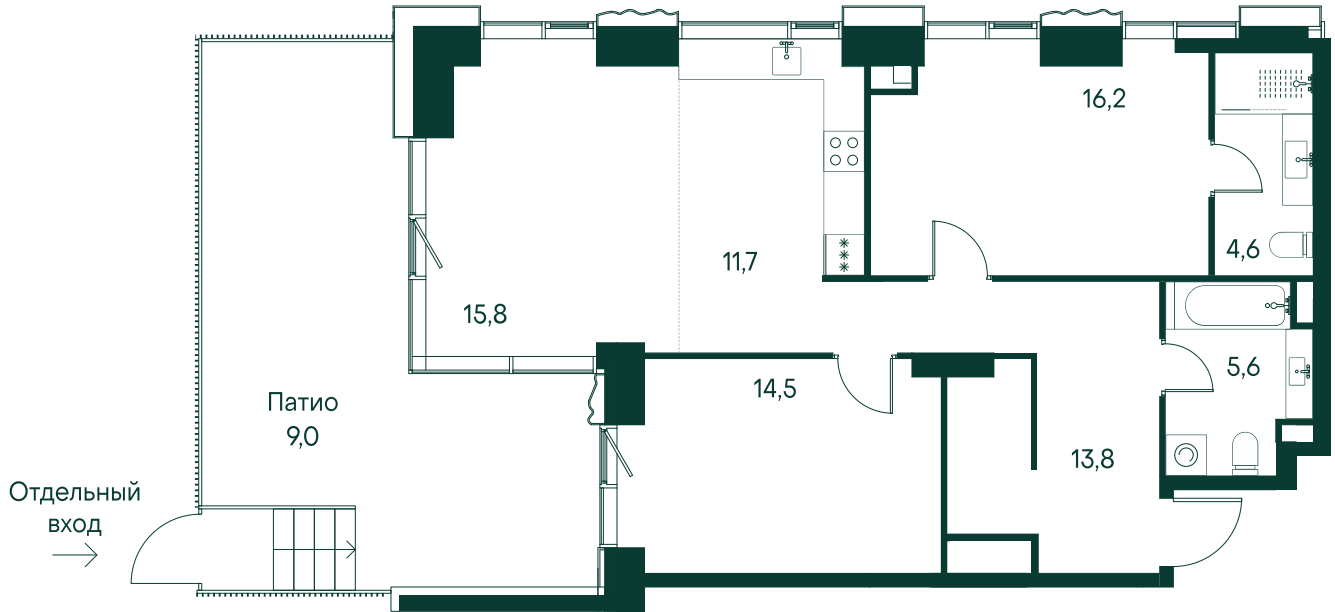

2-комнатная № 2

Площадь	91.2 м ²
Квартал	«Россини»
Корпус	Строение 1
Этаж	1 из 22
Срок сдачи	3 кв. 2024

ОСОБЕННОСТИ КВАРТИРЫ

- Угловое остекление
- Квартира в башне
- Мастер-спальня
- Терраса
- Двусветовая квартира
- Патиио

Информация по запросу

КОРПУС НА ПЛАНЕ

ВИД ИЗ ОКНА