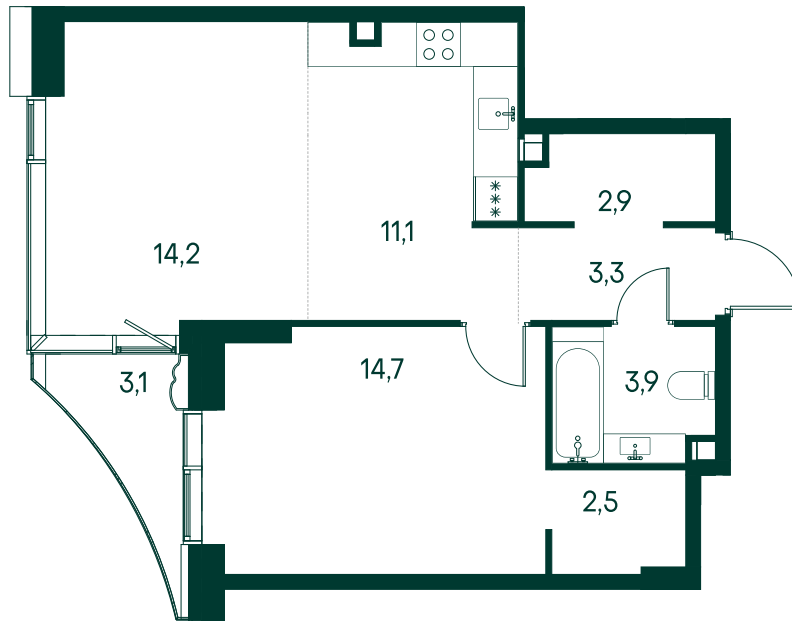

## 1-комнатная № 140

Площадь	54.2 м <sup>2</sup>
Квартал	«Россини»
Корпус	Строение 2
Этаж	2 из 22
Срок сдачи	3 кв. 2024

### КОРПУС НА ПЛАНЕ

### ВИД ИЗ ОКНА