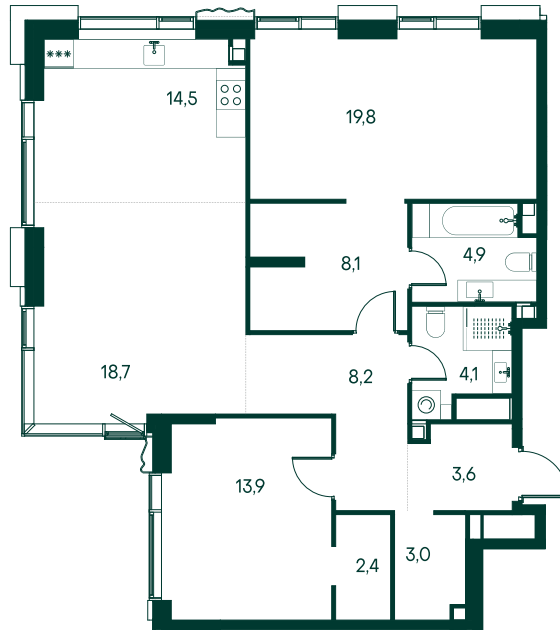

2-комнатная № 232

Площадь	_____	101.3 м ²
Квартал	_____	«Россини»
Корпус	_____	Строение 2
Этаж	_____	15 из 22
Срок сдачи	_____	3 кв. 2024

ОСОБЕННОСТИ КВАРТИРЫ

Гардеробная

Угловое остекление

Квартира в башне

Мастер-спальня

12

Рассрочка на 12 мес

51 500 920 ₽

ОТ 233 627 ₽ В МЕСЯЦ В ИПОТЕКУ

КОРПУС НА ПЛАНЕ

ВИД ИЗ ОКНА