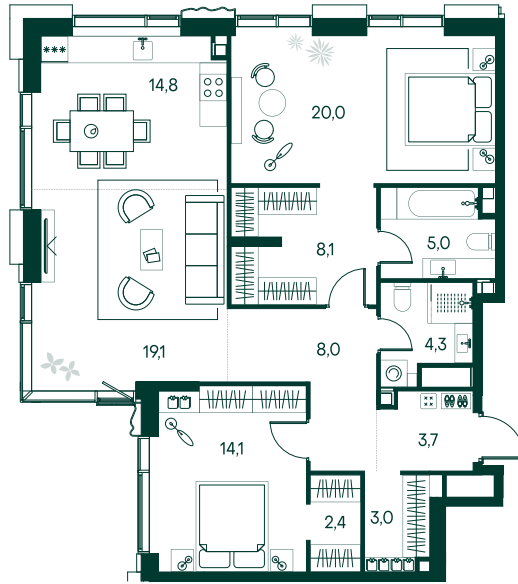

2-спальная № 232

Площадь	102.5 м ²
Квартал	«Россини»
Корпус	Строение 2
Этаж	15 из 22
Срок сдачи	3 кв. 2024

ОСОБЕННОСТИ КВАРТИРЫ

Гардеробная

Угловое остекление

Квартира в башне

Мастер-спальня

12