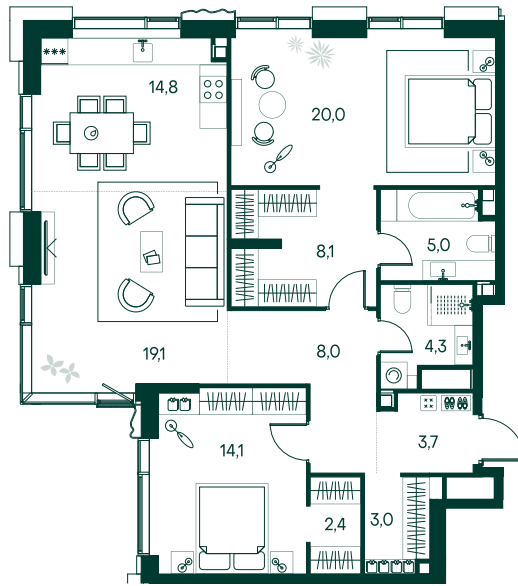

2-спальная № 232

Площадь	102.5 м ²
Квартал	«Россини»
Корпус	Строение 2
Этаж	15 из 22
Срок сдачи	3 кв. 2024

ОСОБЕННОСТИ КВАРТИРЫ

Гардеробная

Угловое остекление

Квартира в башне

Мастер-спальня

12