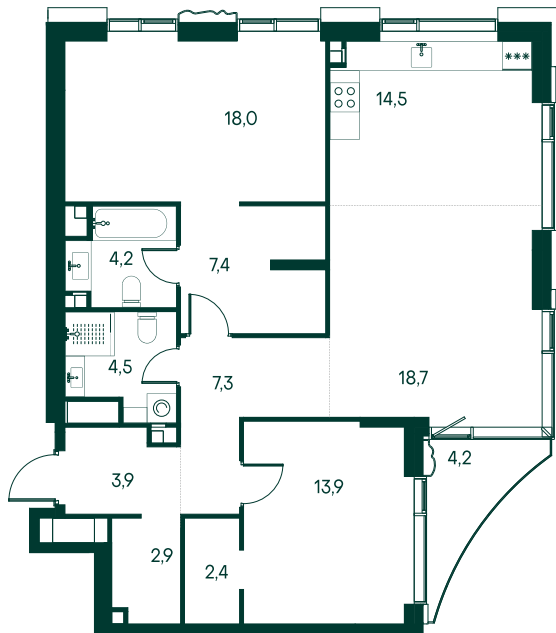

## 2-комнатная № 105

|            |                     |
|------------|---------------------|
| Площадь    | 98.7 м <sup>2</sup> |
| Квартал    | «Россини»           |
| Корпус     | Строение 1          |
| Этаж       | 16 из 22            |
| Срок сдачи | 3 кв. 2024          |

### ОСОБЕННОСТИ КВАРТИРЫ

Гардеробная

Угловое остекление

Квартира в башне

Мастер-спальня

12

Рассрочка на 12 мес

### КОРПУС НА ПЛАНЕ

### ВИД ИЗ ОКНА