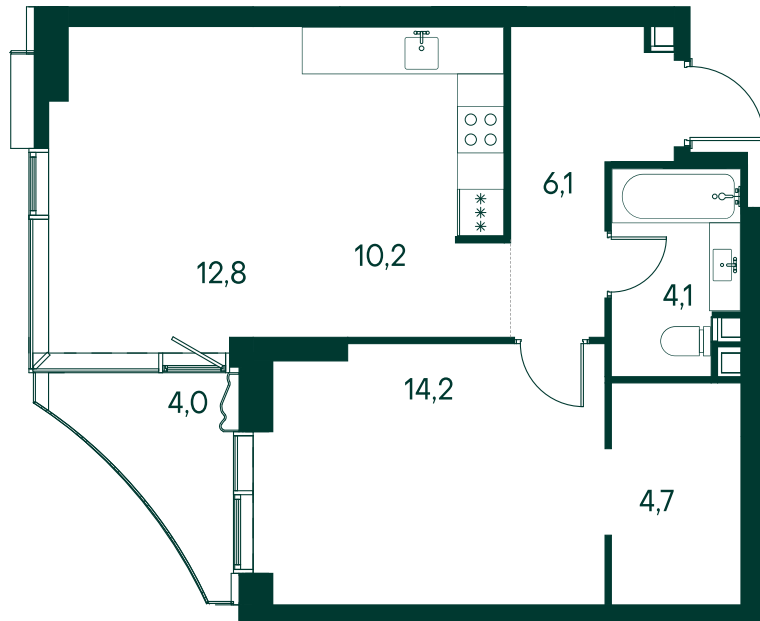

1-комнатная № 141

Площадь	53.2 м ²
Квартал	«Россини»
Корпус	Строение 2
Этаж	2 из 22
Срок сдачи	3 кв. 2024

ОСОБЕННОСТИ КВАТИРЫ

Гардеробная

Угловое остекление

Квартира в башне

Евро

26 552 120 ₽