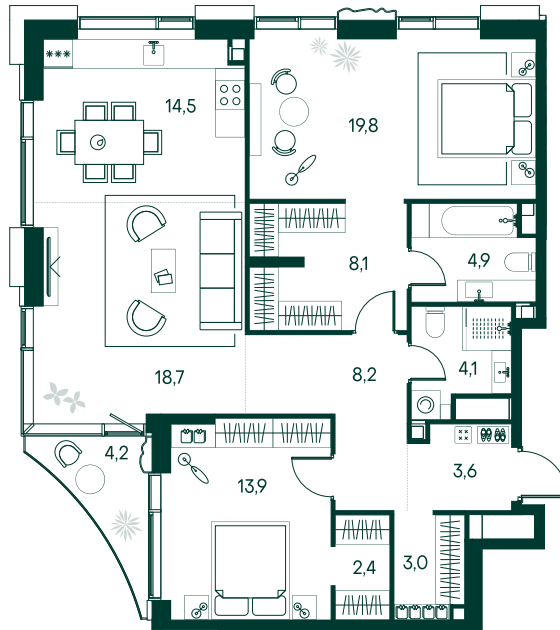

## 2-комнатная № 237

Площадь	102.2 м <sup>2</sup>
Квартал	«Россини»
Корпус	Строение 2
Этаж	16 из 22
Срок сдачи	3 кв. 2024

### ОСОБЕННОСТИ КВАРТИРЫ

Гардеробная

Угловое остекление

Квартира в башне

Мастер-спальня

### КОРПУС НА ПЛАНЕ

### ВИД ИЗ ОКНА