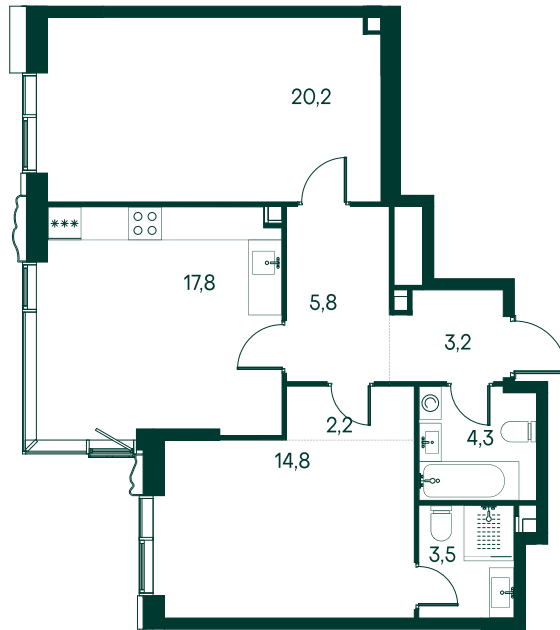

2-комнатная № 108

Площадь	72.9 м ²
Квартал	«Россини»
Корпус	Строение 1
Этаж	17 из 22
Срок сдачи	3 кв. 2024

ОСОБЕННОСТИ КВАРТИРЫ

Гардеробная

Угловое остекление

Квартира в башне

Мастер-спальня

Большая кухня