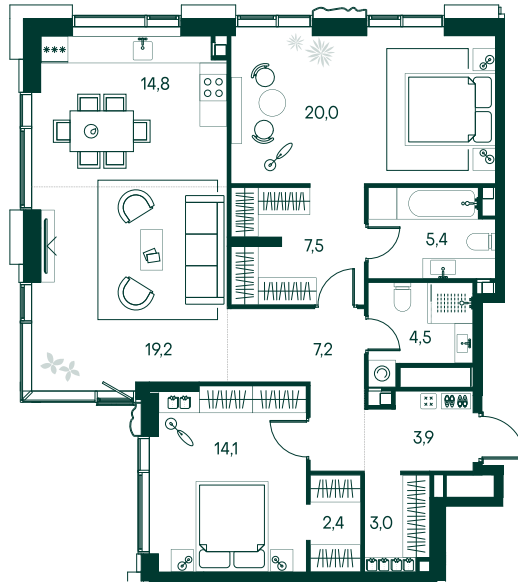

2-спальная № 109

Площадь	102 м ²
Квартал	«Россини»
Корпус	Строение 1
Этаж	17 из 22
Срок сдачи	3 кв. 2024

ОСОБЕННОСТИ КВАРТИРЫ

Гардеробная

Угловое остекление

Квартира в башне

Мастер-спальня

75 622 800 ₽