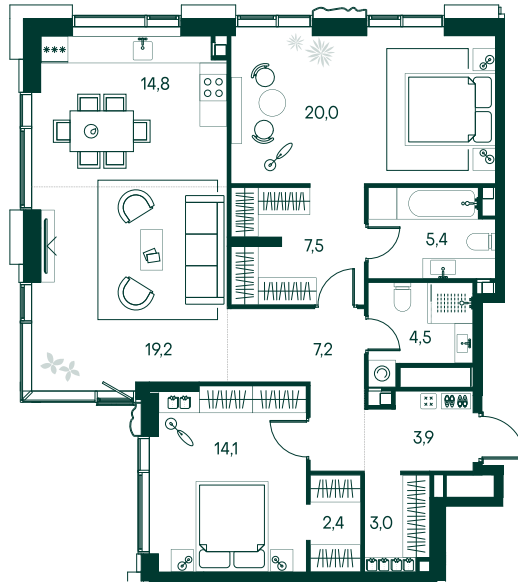

2-спальная № 109

Площадь	102 м ²
Квартал	«Россини»
Корпус	Строение 1
Этаж	17 из 22
Срок сдачи	3 кв. 2024

ОСОБЕННОСТИ КВАРТИРЫ

Гардеробная

Угловое остекление

Квартира в башне

Мастер-спальня

71 328 600 ₽