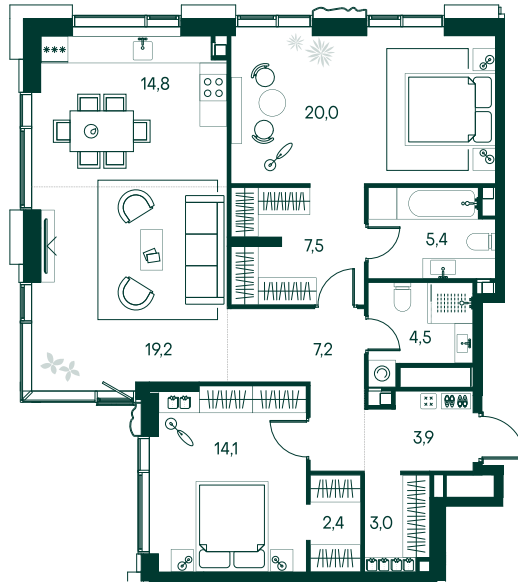

## 2-спальная № 109

Площадь	102 м <sup>2</sup>
Квартал	«Россини»
Корпус	Строение 1
Этаж	17 из 22
Срок сдачи	3 кв. 2024

### ОСОБЕННОСТИ КВАРТИРЫ

Гардеробная

Угловое остекление

Квартира в башне

Мастер-спальня

### КОРПУС НА ПЛАНЕ

### ВИД ИЗ ОКНА