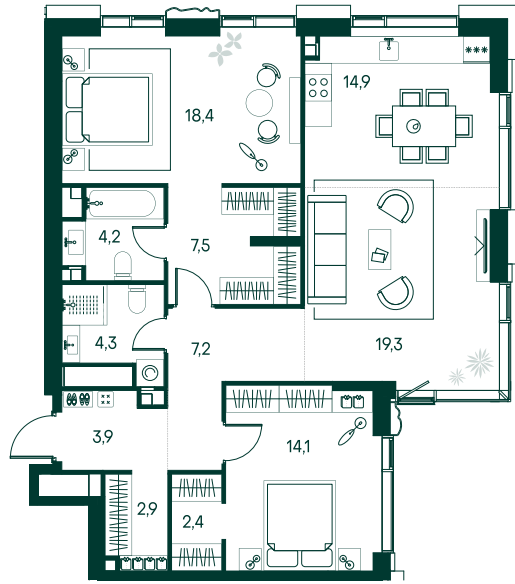

2-спальная № 110

Площадь	99.1 м ²
Квартал	«Россини»
Корпус	Строение 1
Этаж	17 из 22
Срок сдачи	3 кв. 2024

ОСОБЕННОСТИ КВАРТИРЫ

Гардеробная

Угловое остекление

Квартира в башне

Мастер-спальня

62 373 540 ₽