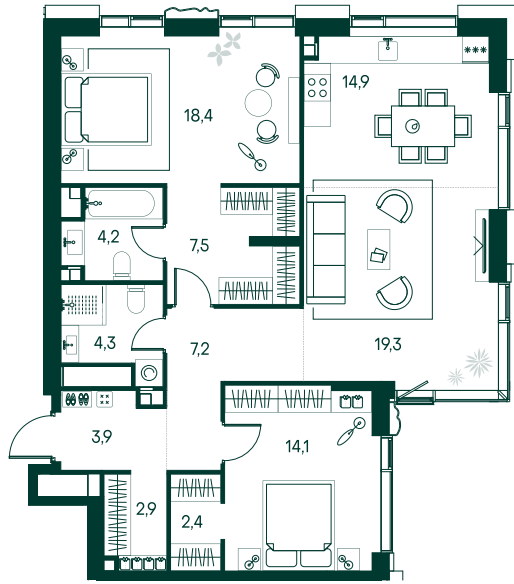

2-спальная № 110

Площадь	99.1 м ²
Квартал	«Россини»
Корпус	Строение 1
Этаж	17 из 22
Срок сдачи	3 кв. 2024

ОСОБЕННОСТИ КВАРТИРЫ

Гардеробная

Угловое остекление

Квартира в башне

Мастер-спальня

66 337 540 ₽