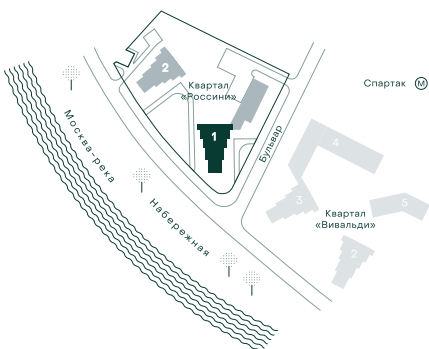

КОРПУС НА ПЛАНЕ