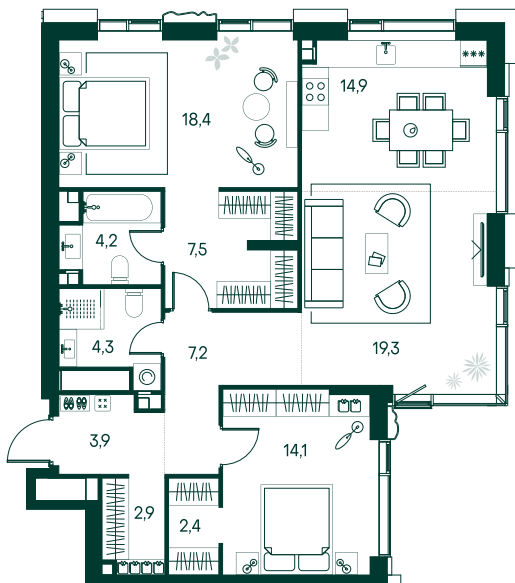

## 2-спальная № 110

Площадь	99.1 м <sup>2</sup>
Квартал	«Россини»
Корпус	Строение 1
Этаж	17 из 22
Срок сдачи	3 кв. 2024

### ОСОБЕННОСТИ КВАРТИРЫ

Гардеробная

Угловое остекление

Квартира в башне

Мастер-спальня

### КОРПУС НА ПЛАНЕ

### ВИД ИЗ ОКНА