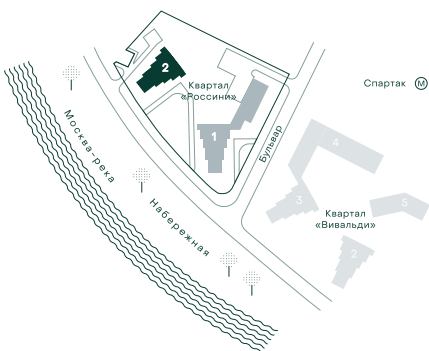

КОРПУС НА ПЛАНЕ