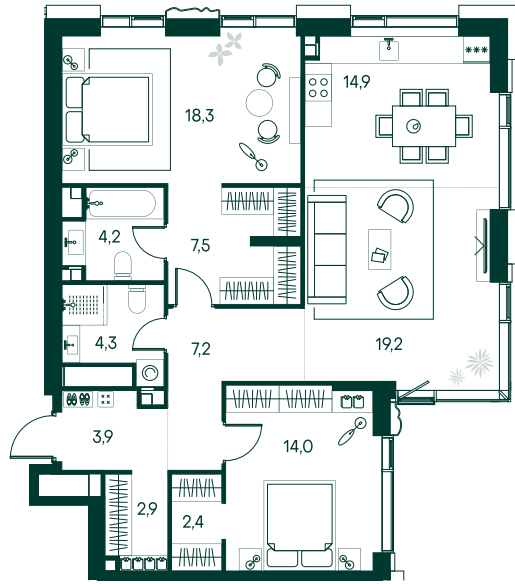

## 2-спальная № 243

Площадь	98.8 м <sup>2</sup>
Квартал	«Россини»
Корпус	Строение 2
Этаж	17 из 22
Срок сдачи	3 кв. 2024

### ОСОБЕННОСТИ КВАРТИРЫ

Гардеробная

Угловое остекление

Квартира в башне

Мастер-спальня

### КОРПУС НА ПЛАНЕ

### ВИД ИЗ ОКНА