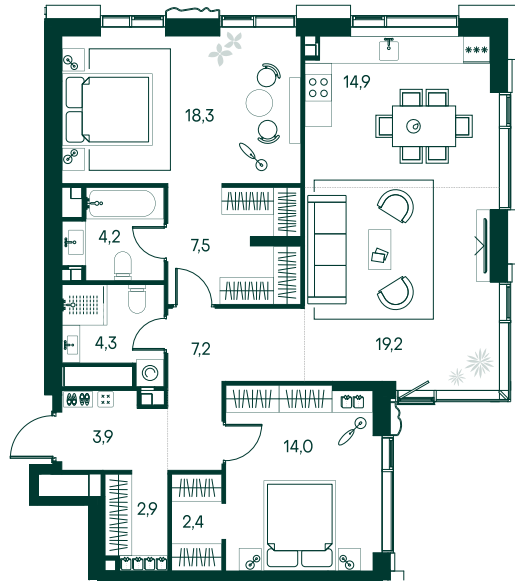

2-спальная № 243

Площадь	98.8 м ²
Квартал	«Россини»
Корпус	Строение 2
Этаж	17 из 22
Срок сдачи	3 кв. 2024

ОСОБЕННОСТИ КВАРТИРЫ

Гардеробная

Угловое остекление

Квартира в башне

Мастер-спальня

65 682 240 ₽