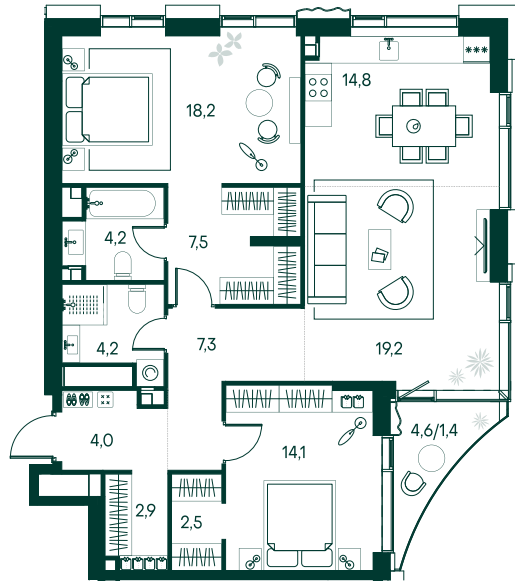

2-спальная № 115

Площадь	100.3 м ²
Квартал	«Россини»
Корпус	Строение 1
Этаж	18 из 22
Срок сдачи	3 кв. 2024

ОСОБЕННОСТИ КВАРТИРЫ

Гардеробная

Угловое остекление

Квартира в башне

Мастер-спальня

12