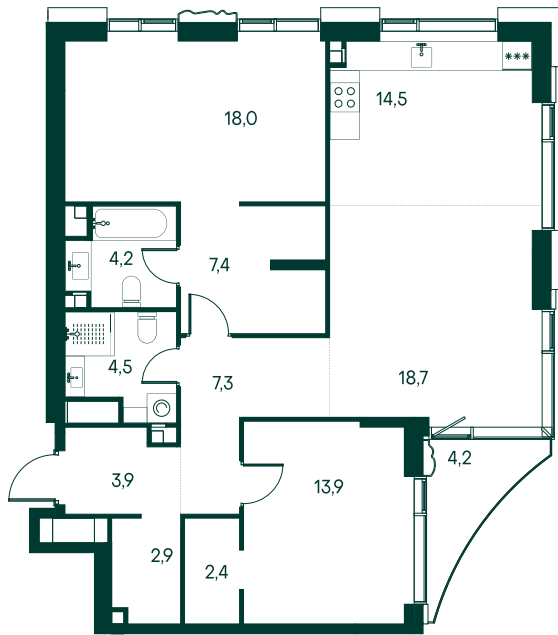

2-комнатная № 115

Площадь	98.7 м ²
Квартал	«Россини»
Корпус	Строение 1
Этаж	18 из 22
Срок сдачи	3 кв. 2024

ОСОБЕННОСТИ КВАРТИРЫ

Гардеробная

Угловое остекление

Квартира в башне

Мастер-спальня

12