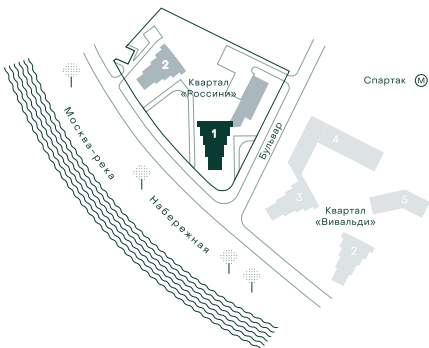

КОРПУС НА ПЛАНЕ