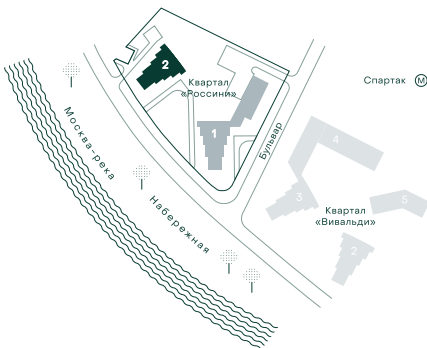

КОРПУС НА ПЛАНЕ