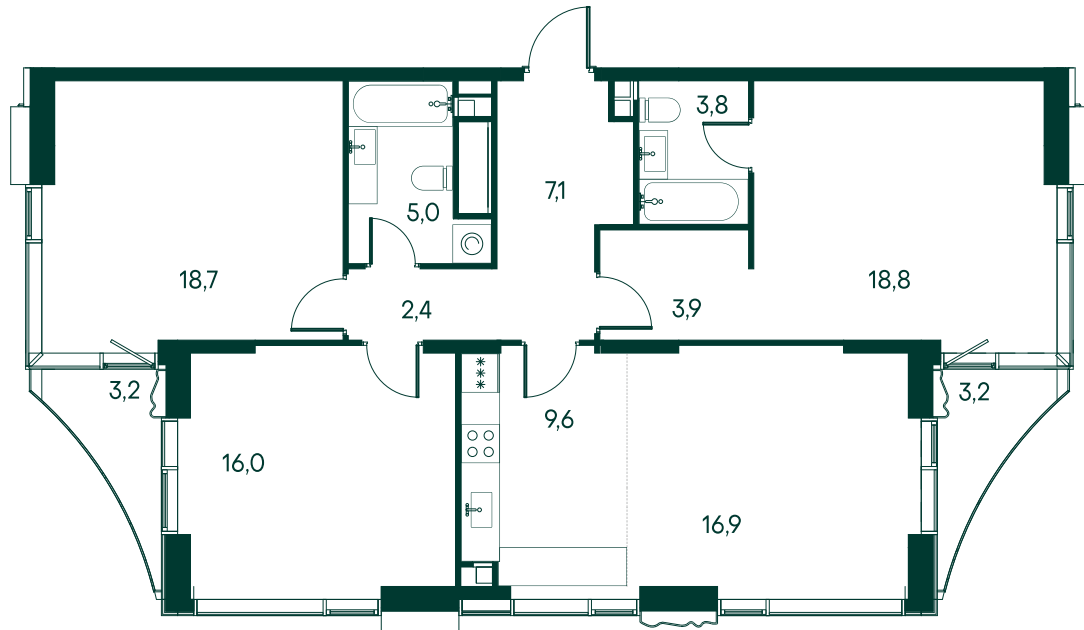

4-комнатная № 245

Площадь	104.2 м²
Квартал	«Россини»
Корпус	Строение 2
Этаж	18 из 22
Срок сдачи	3 кв. 2024

ОСОБЕННОСТИ КВАРТИРЫ

Гардеробная

Угловое остекление

Квартира в башне

Евро

Мастер-спальня