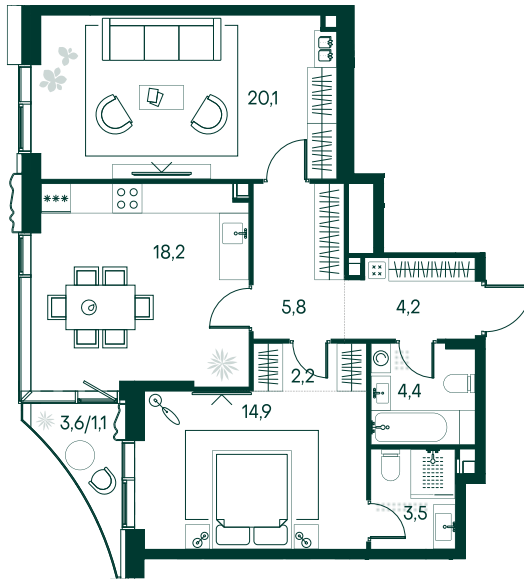

2-спальная № 246

Площадь	74.4 м ²
Квартал	«Россини»
Корпус	Строение 2
Этаж	18 из 22
Срок сдачи	3 кв. 2024

ОСОБЕННОСТИ КВАРТИРЫ

Гардеробная

Угловое остекление

Квартира в башне

Мастер-спальня

Большая кухня