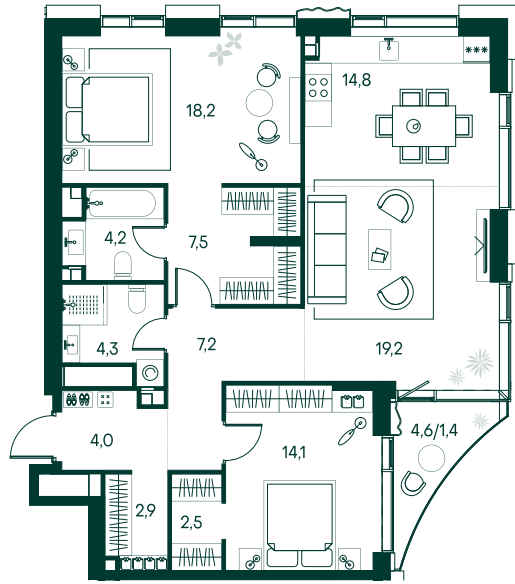

2-спальная № 248

Площадь	100.3 м ²
Квартал	«Россини»
Корпус	Строение 2
Этаж	18 из 22
Срок сдачи	3 кв. 2024

ОСОБЕННОСТИ КВАРТИРЫ

Гардеробная

Угловое остекление

Квартира в башне

Мастер-спальня

12