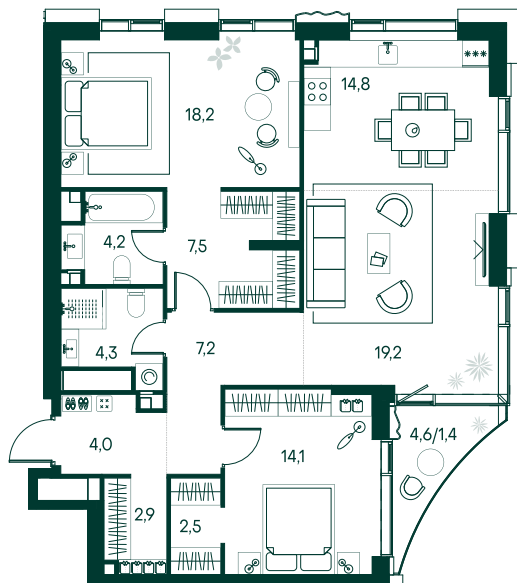

## 2-спальная № 248

Площадь	_____	100.3 м <sup>2</sup>
Квартал	_____	«Россини»
Корпус	_____	Строение 2
Этаж	_____	18 из 22
Срок сдачи	_____	3 кв. 2024

### ОСОБЕННОСТИ КВАРТИРЫ

Гардеробная

Угловое остекление

Квартира в башне

Мастер-спальня

### КОРПУС НА ПЛАНЕ

### ВИД ИЗ ОКНА