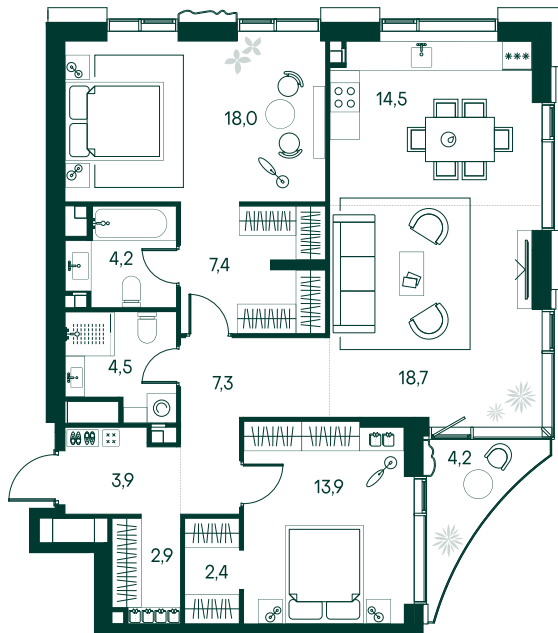

2-комнатная № 248

Площадь	98.7 м ²
Квартал	«Россини»
Корпус	Строение 2
Этаж	18 из 22
Срок сдачи	3 кв. 2024

ОСОБЕННОСТИ КВАРТИРЫ

Гардеробная

Угловое остекление

Квартира в башне

Мастер-спальня

12