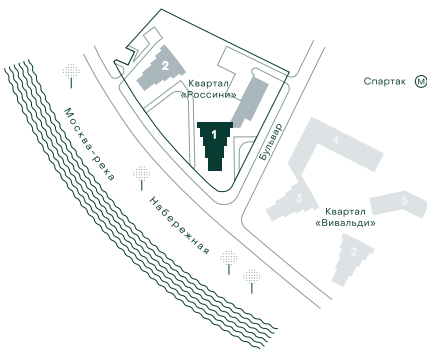

КОРПУС НА ПЛАНЕ