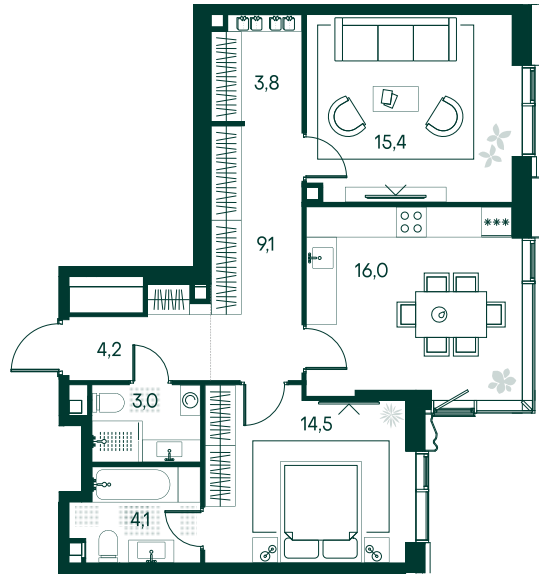

2-спальная № 116

Площадь	70.1 м²
Квартал	«Россини»
Корпус	Строение 1
Этаж	19 из 22
Срок сдачи	3 кв. 2024

ОСОБЕННОСТИ КВАРТИРЫ

Гардеробная

Угловое остекление

Квартира в башне

Мастер-спальня

56 115 050 ₽