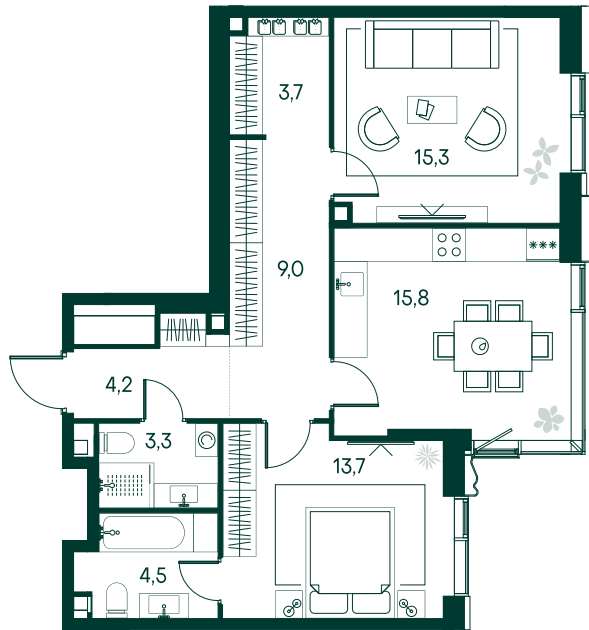

2-комнатная № 116

Площадь	70.1 м²
Квартал	«Россини»
Корпус	Строение 1
Этаж	19 из 22
Срок сдачи	3 кв. 2024

ОСОБЕННОСТИ КВАРТИРЫ

Гардеробная

Угловое остекление

Квартира в башне

Мастер-спальня

51 663 700 ₽