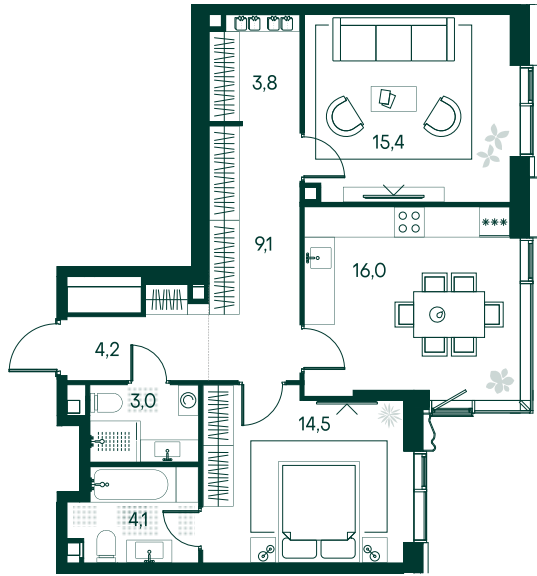

2-спальная № 116

Площадь	70.1 м²
Квартал	«Россини»
Корпус	Строение 1
Этаж	19 из 22
Срок сдачи	3 кв. 2024

ОСОБЕННОСТИ КВАРТИРЫ

Гардеробная

Угловое остекление

Квартира в башне

Мастер-спальня

53 065 700 ₽