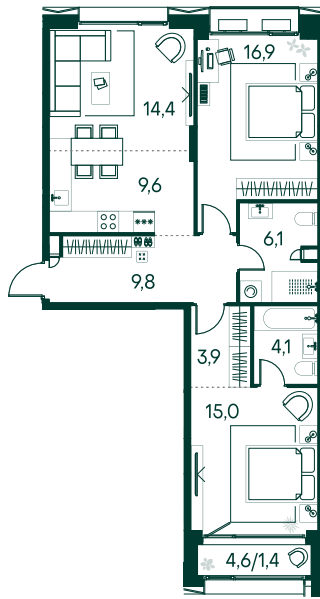

2-спальная № 4

Площадь	81.2 м ²
Квартал	«Вивальди»
Корпус	Строение 1
Этаж	2 из 9
Срок сдачи	2 кв. 2025

ОСОБЕННОСТИ КВАРТИРЫ

Гардеробная

Мастер-спальня

39 763 640 ₽

ОТ 352 546 ₽ В МЕСЯЦ В ИПОТЕКУ

КОРПУС НА ПЛАНЕ