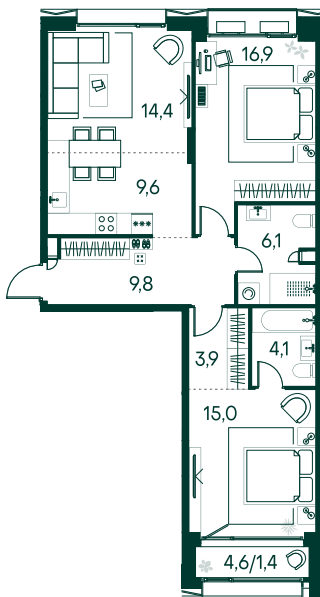

2-спальная № 4

Площадь	81.2 м ²
Квартал	«Вивальди»
Корпус	Строение 1
Этаж	2 из 9
Срок сдачи	2 кв. 2025

ОСОБЕННОСТИ КВАРТИРЫ

Гардеробная

Мастер-спальня

39 763 640 ₺

ОТ 360 098 ₺ В МЕСЯЦ В ИПОТЕКУ

КОРПУС НА ПЛАНЕ