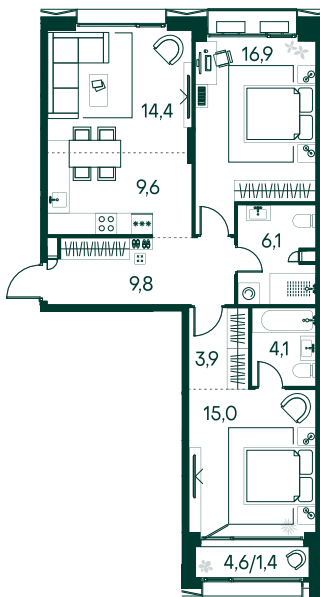

2-спальная № 4

Площадь	81.2 м ²
Квартал	«Вивальди»
Корпус	Строение 1
Этаж	2 из 9
Срок сдачи	2 кв. 2025

ОСОБЕННОСТИ КВАРТИРЫ

Гардеробная

Мастер-спальня

41 387 640 ₽

ОТ 422 080 ₽ В МЕСЯЦ В ИПОТЕКУ

КОРПУС НА ПЛАНЕ