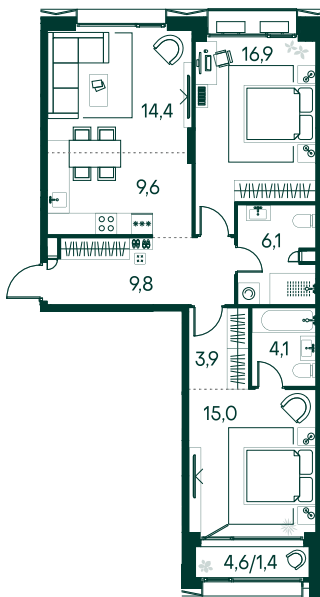

2-спальная № 4

Площадь	81.2 м ²
Квартал	«Вивальди»
Корпус	Строение 1
Этаж	2 из 9
Срок сдачи	2 кв. 2025

ОСОБЕННОСТИ КВАРТИРЫ

Гардеробная

Мастер-спальня

39 763 640 ₽

ОТ 302 631 ₽ В МЕСЯЦ В ИПОТЕКУ

КОРПУС НА ПЛАНЕ