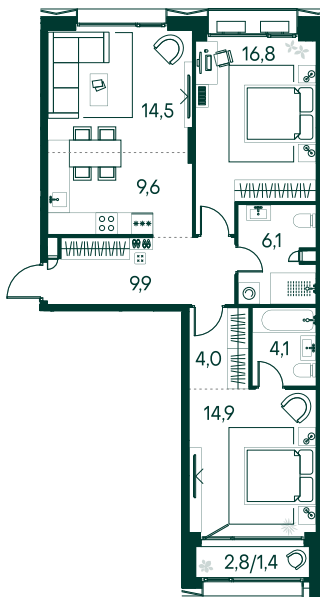

2-спальная № 4

Площадь	81.3 м ²
Квартал	«Вивальди»
Корпус	Строение 1
Этаж	2 из 9
Срок сдачи	3 кв. 2025

ОСОБЕННОСТИ КВАРТИРЫ

Гардеробная

Мастер-спальня

54 414 090 ₽

ОТ 277 762 ₽ В МЕСЯЦ В ИПОТЕКУ

КОРПУС НА ПЛАНЕ