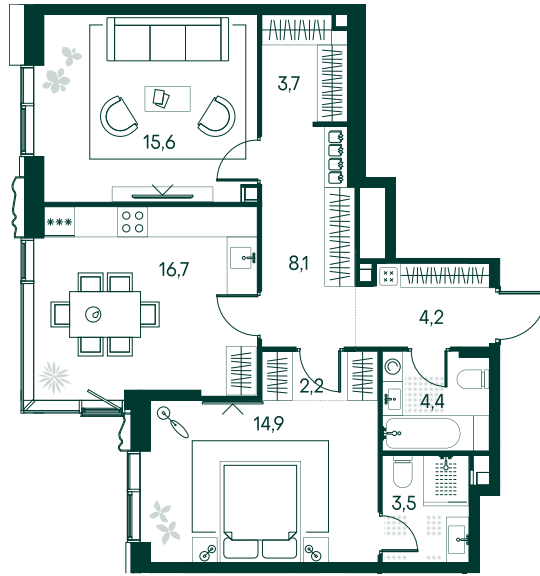

2-спальная № 118

Площадь	73.3 м ²
Квартал	«Россини»
Корпус	Строение 1
Этаж	19 из 22
Срок сдачи	3 кв. 2024

ОСОБЕННОСТИ КВАРТИРЫ

Гардеробная

Угловое остекление

Квартира в башне

Мастер-спальня

62 480 920 ₽