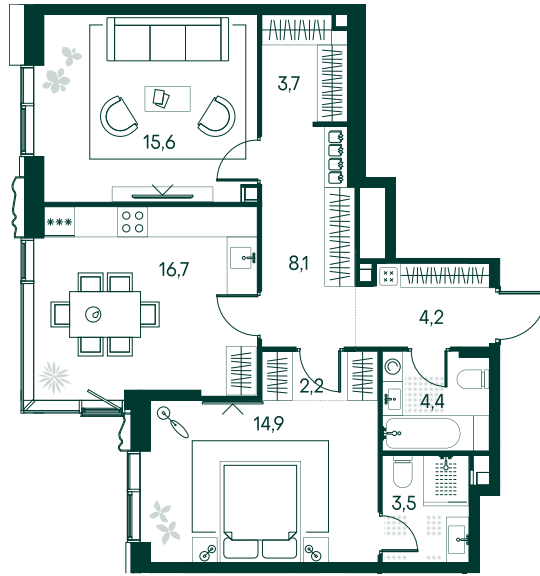

## 2-спальная № 118

Площадь	73.3 м <sup>2</sup>
Квартал	«Россини»
Корпус	Строение 1
Этаж	19 из 22
Срок сдачи	3 кв. 2024

### ОСОБЕННОСТИ КВАРТИРЫ

Гардеробная

Угловое остекление

Квартира в башне

Мастер-спальня

### КОРПУС НА ПЛАНЕ

### ВИД ИЗ ОКНА