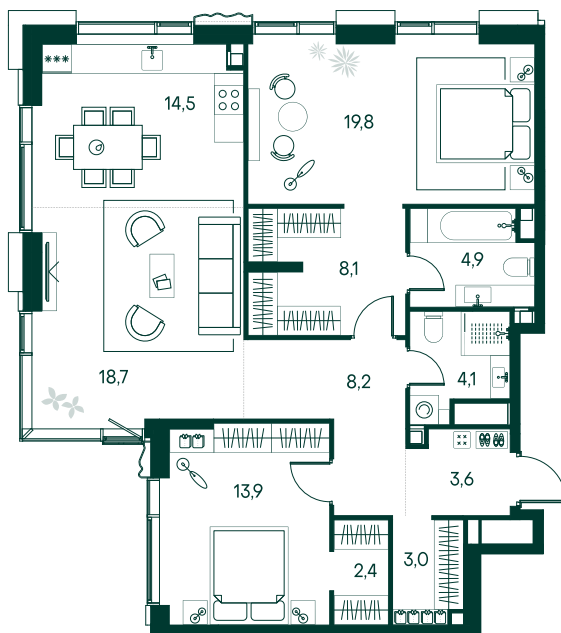

2-спальная № 119

Площадь	_____	101.9 м ²
Квартал	_____	«Россини»
Корпус	_____	Строение 1
Этаж	_____	19 из 22
Срок сдачи	_____	3 кв. 2024

ОСОБЕННОСТИ КВАРТИРЫ

Гардеробная

Угловое остекление

Квартира в башне

Мастер-спальня

12

Рассрочка на 12 мес

74 825 170 ₽

ОТ 342 228 ₽ В МЕСЯЦ В ИПОТЕКУ

КОРПУС НА ПЛАНЕ

ВИД ИЗ ОКНА