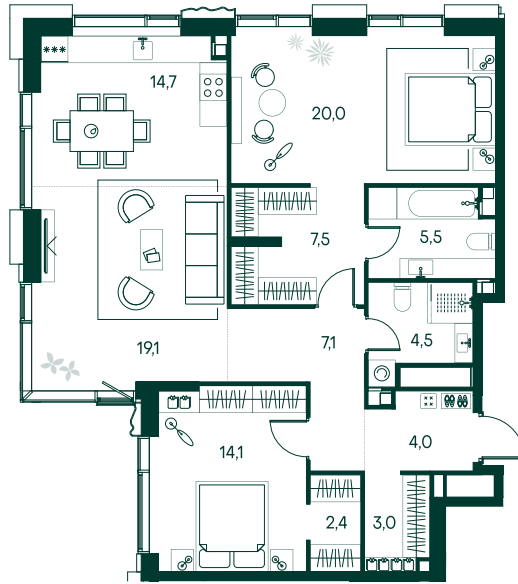

3-спальная № 119

Площадь	101.9 м ²
Квартал	«Россини»
Корпус	Строение 1
Этаж	19 из 22
Срок сдачи	3 кв. 2024

ОСОБЕННОСТИ КВАРТИРЫ

Гардеробная

Угловое остекление

Квартира в башне

Мастер-спальня

12