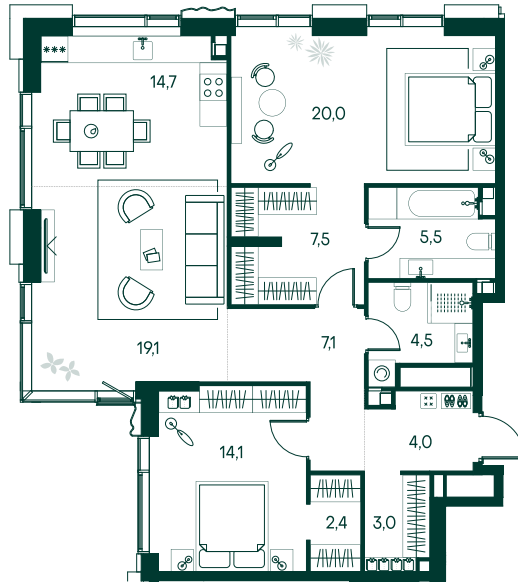

2-спальная № 119

Площадь	101.9 м ²
Квартал	«Россини»
Корпус	Строение 1
Этаж	19 из 22
Срок сдачи	3 кв. 2024

ОСОБЕННОСТИ КВАРТИРЫ

Гардеробная

Угловое остекление

Квартира в башне

Мастер-спальня

12