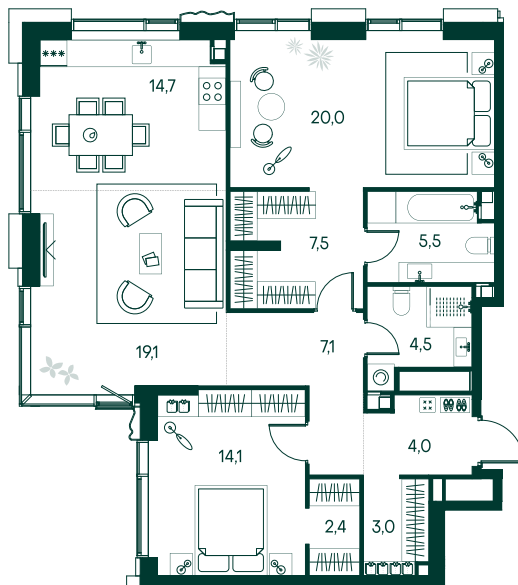

## 2-спальная № 119

Площадь	_____	101.9 м²
Квартал	_____	«Россини»
Корпус	_____	Строение 1
Этаж	_____	19 из 22
Срок сдачи	_____	3 кв. 2024

### ОСОБЕННОСТИ КВАРТИРЫ

Гардеробная

Угловое остекление

Квартира в башне

Мастер-спальня

### КОРПУС НА ПЛАНЕ