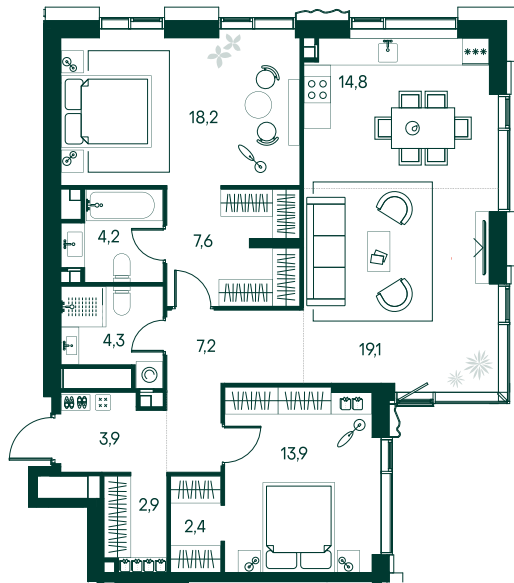

## 2-спальная № 120

Площадь	98.5 м <sup>2</sup>
Квартал	«Россини»
Корпус	Строение 1
Этаж	19 из 22
Срок сдачи	3 кв. 2024

### ОСОБЕННОСТИ КВАРТИРЫ

Гардеробная

Угловое остекление

Квартира в башне

Мастер-спальня

12

Рассрочка на 12 мес

### КОРПУС НА ПЛАНЕ

### ВИД ИЗ ОКНА