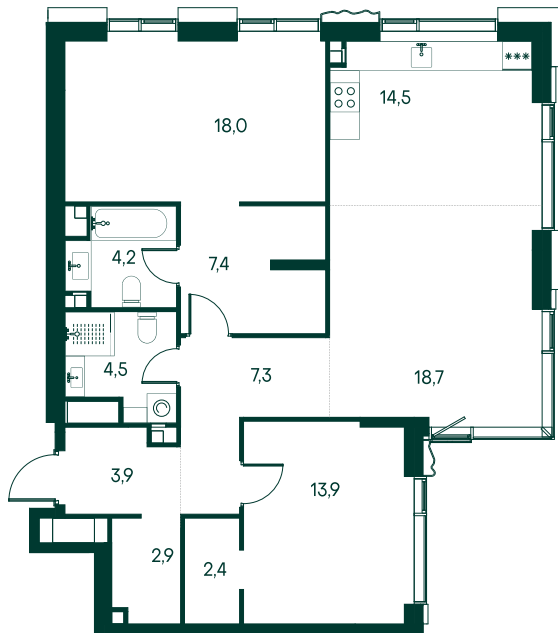

## 2-комнатная № 120

Площадь	97.4 м <sup>2</sup>
Квартал	«Россини»
Корпус	Строение 1
Этаж	19 из 22
Срок сдачи	3 кв. 2024

### ОСОБЕННОСТИ КВАРТИРЫ

Гардеробная

Угловое остекление

Квартира в башне

Мастер-спальня

12

Рассрочка на 12 мес

### КОРПУС НА ПЛАНЕ

### ВИД ИЗ ОКНА