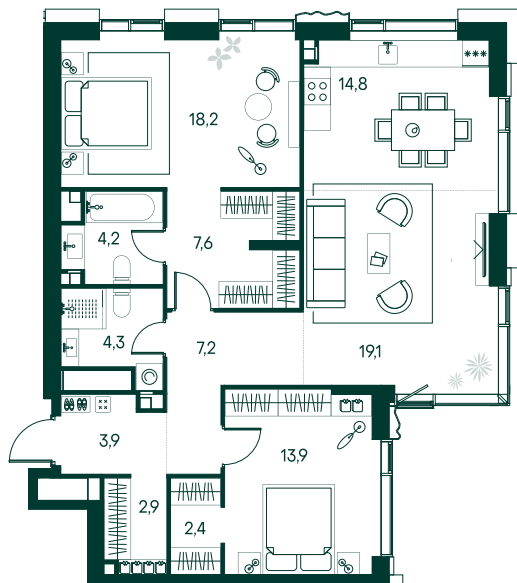

2-спальная № 120

Площадь	_____	98.5 м²
Квартал	_____	«Россини»
Корпус	_____	Строение 1
Этаж	_____	19 из 22
Срок сдачи	_____	3 кв. 2024

ОСОБЕННОСТИ КВАРТИРЫ

Гардеробная

Угловое остекление

Квартира в башне

Мастер-спальня