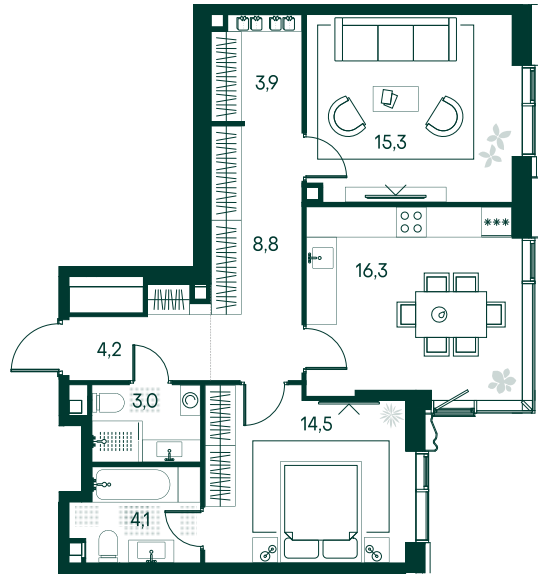

2-спальная № 249

Площадь	70.1 м ²
Квартал	«Россини»
Корпус	Строение 2
Этаж	19 из 22
Срок сдачи	3 кв. 2024

ОСОБЕННОСТИ КВАРТИРЫ

Гардеробная

Угловое остекление

Квартира в башне

Мастер-спальня

55 806 610 ₽