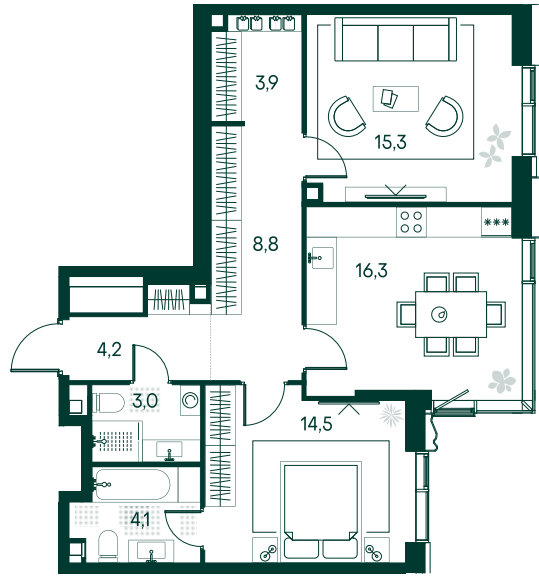

2-спальная № 249

Площадь	70.1 м ²
Квартал	«Россини»
Корпус	Строение 2
Этаж	19 из 22
Срок сдачи	3 кв. 2024

ОСОБЕННОСТИ КВАРТИРЫ

Гардеробная

Угловое остекление

Квартира в башне

Мастер-спальня

55 806 610 ₺