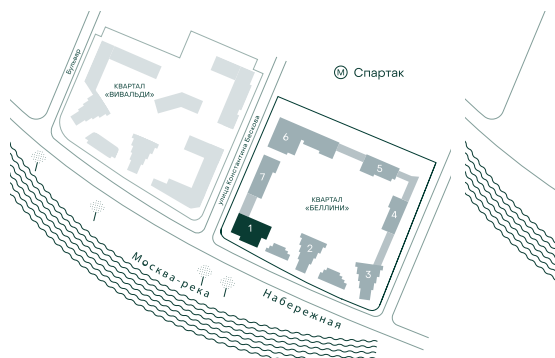

1-спальная № 4

Площадь	54.8 м ²
Квартал	«Беллини»
Корпус	Строение 1
Этаж	2 из 18
Срок сдачи	3 кв. 2028

ОСОБЕННОСТИ КВАРТИРЫ

- Угловое остекление
- Большая гостиная

35 159 680 ₽

ОТ 358 566 ₽ В МЕСЯЦ В ИПОТЕКУ

КОРПУС НА ПЛАНЕ

ВИД ИЗ ОКНА