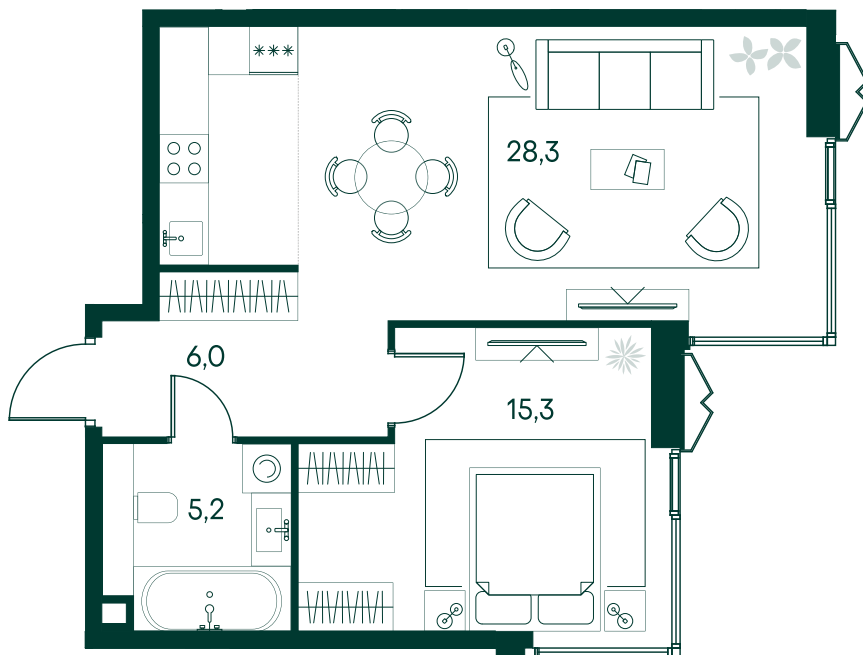

1-спальная № 4

Площадь	54.8 м ²
Квартал	«Беллини»
Корпус	Строение 1
Этаж	2 из 18
Срок сдачи	3 кв. 2028

ОСОБЕННОСТИ КВАРТИРЫ

- Угловое остекление
- Большая гостиная

35 159 680 ₽

ОТ 358 566 ₽ В МЕСЯЦ В ИПОТЕКУ

КОРПУС НА ПЛАНЕ

ВИД ИЗ ОКНА