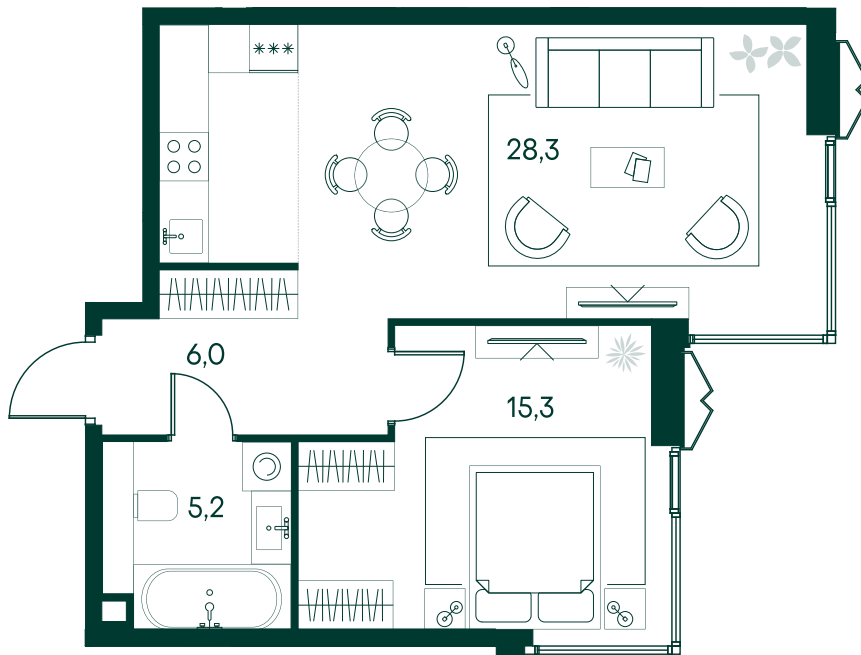

## 1-спальная № 4

Площадь	54.8 м <sup>2</sup>
Квартал	«Беллини»
Корпус	Строение 1
Этаж	2 из 18
Срок сдачи	3 кв. 2028

### ОСОБЕННОСТИ КВАРТИРЫ

-  Угловое остекление
-  Большая гостиная

40 508 160 ₽

ОТ 380 238 ₽ В МЕСЯЦ В ИПОТЕКУ

### КОРПУС НА ПЛАНЕ

### ВИД ИЗ ОКНА