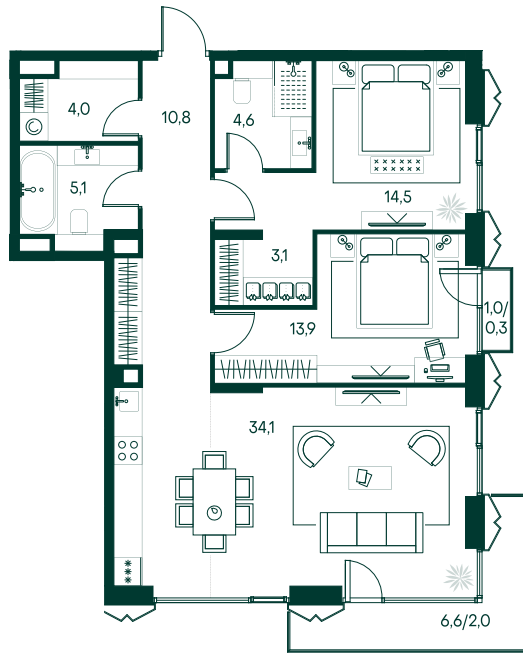

2-спальная № 5

Площадь	92.4 м²
Квартал	«Беллини»
Корпус	Строение 1
Этаж	2 из 18
Срок сдачи	3 кв. 2028

ОСОБЕННОСТИ КВАРТИРЫ

Гардеробная

Угловое остекление

Большая гостиная

Мастер-спальня

73 993 920 ₽