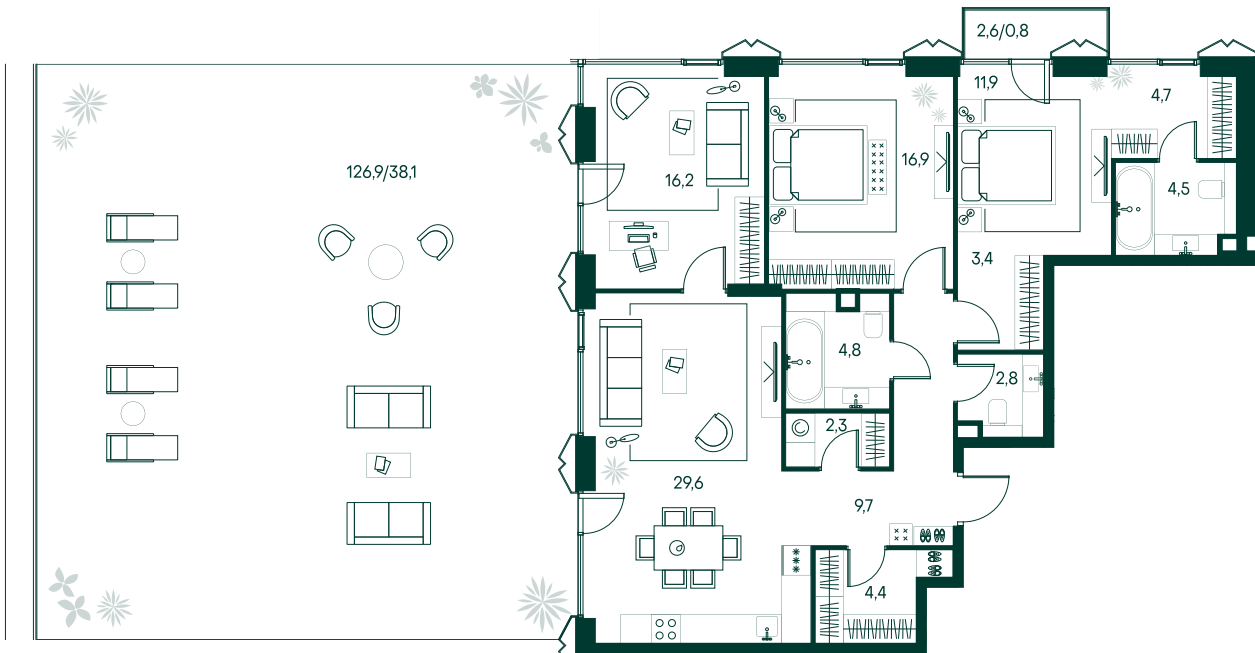

3-спальная № 8

Площадь _____ 150.1 м²
 Квартал _____ «Беллини»
 Корпус _____ Строение 1
 Этаж _____ 2 из 18
 Срок сдачи _____ 3 кв. 2028

92 281 480 ₺

ОТ 941 107 ₺ В МЕСЯЦ В ИПОТЕКУ

ОСОБЕННОСТИ КВАРТИРЫ

-  Гардеробная
-  Угловое остекление
-  Большая гостиная
-  Мастер-спальня
-  Терраса
-  Большая кухня

КОРПУС НА ПЛАНЕ

ВИД ИЗ ОКНА