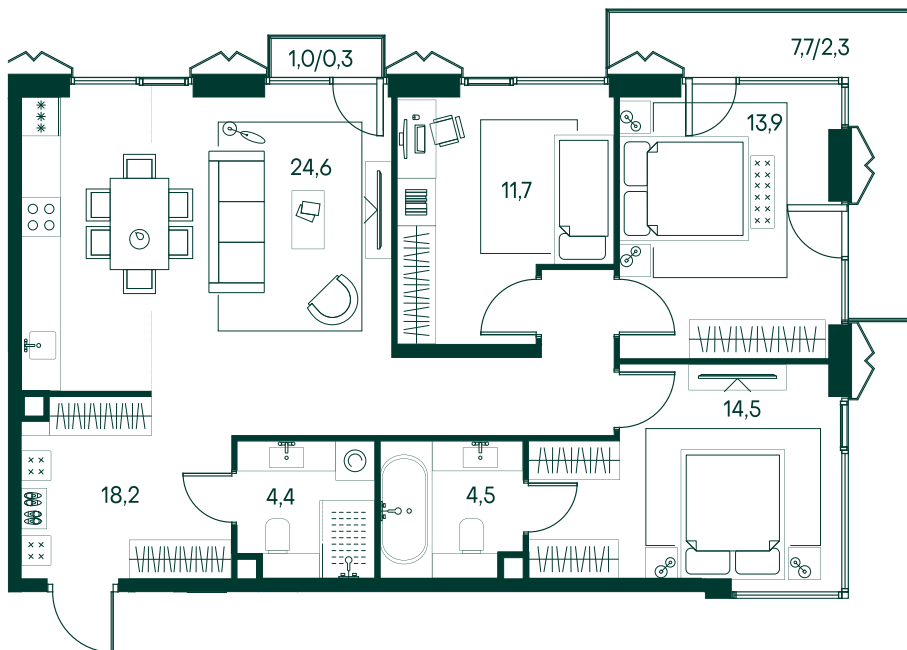

3-спальная № 9

Площадь	_____	94.4 м²
Квартал	_____	«Беллини»
Корпус	_____	Строение 1
Этаж	_____	3 из 18
Срок сдачи	_____	3 кв. 2028

ОСОБЕННОСТИ КВАРТИРЫ

-  Угловое остекление
-  Большая гостиная
-  Мастер-спальня