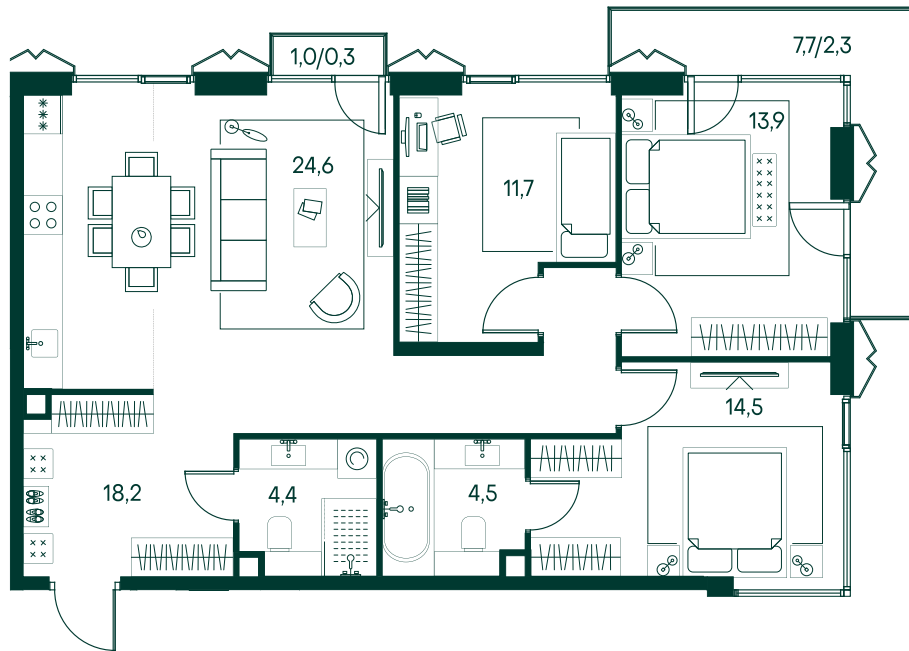

## 3-спальная № 9

Площадь	94.4 м <sup>2</sup>
Квартал	«Беллини»
Корпус	Строение 1
Этаж	3 из 18
Срок сдачи	3 кв. 2028

### ОСОБЕННОСТИ КВАРТИРЫ

- Угловое остекление
- Большая гостиная
- Мастер-спальня

67 713 120 ₽

ОТ 345 648 ₽ В МЕСЯЦ В ИПОТЕКУ

### КОРПУС НА ПЛАНЕ

### ВИД ИЗ ОКНА