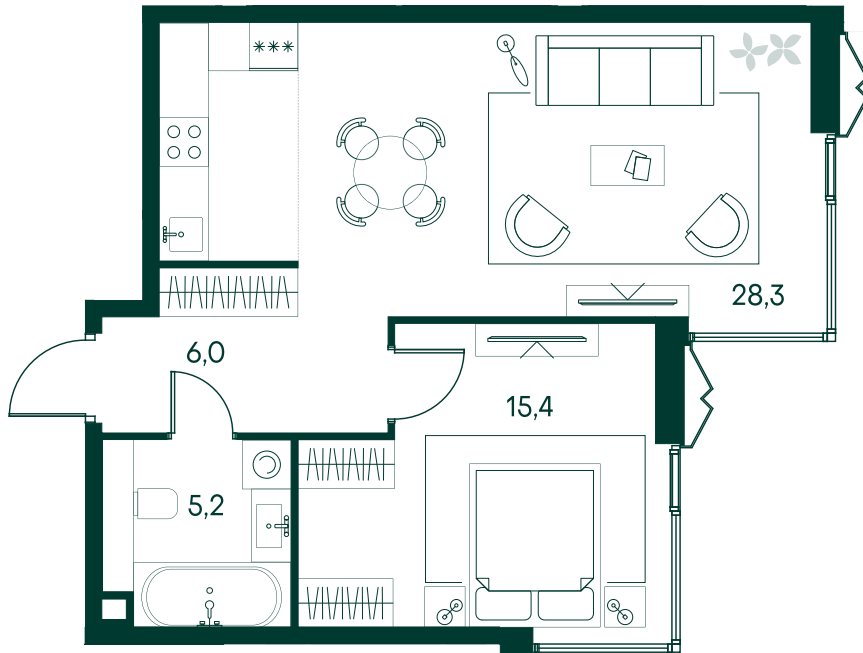

1-спальная № 10

Площадь	54,9 м ²
Квартал	«Беллини»
Корпус	Строение 1
Этаж	3 из 18
Срок сдачи	3 кв. 2028

ОСОБЕННОСТИ КВАРТИРЫ

-  Угловое остекление
-  Большая гостиная

35 547 750 ₽

ОТ 362 524 ₽ В МЕСЯЦ В ИПОТЕКУ

КОРПУС НА ПЛАНЕ

ВИД ИЗ ОКНА