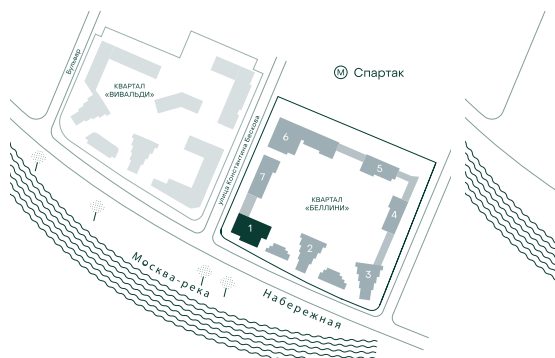

КОРПУС НА ПЛАНЕ