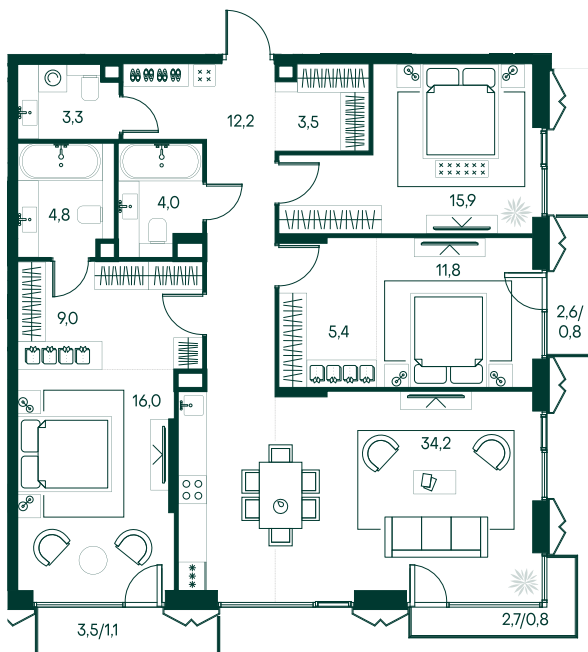

3-спальная № 11

Площадь	_____	122.8 м²
Квартал	_____	«Беллини»
Корпус	_____	Строение 1
Этаж	_____	3 из 18
Срок сдачи	_____	3 кв. 2028

ОСОБЕННОСТИ КВАРТИРЫ

-  Гардеробная
-  Угловое остекление
-  Большая гостиная
-  Мастер-спальня

83 111 040 ₽

ОТ 847 585 ₽ В МЕСЯЦ В ИПОТЕКУ

КОРПУС НА ПЛАНЕ

ВИД ИЗ ОКНА