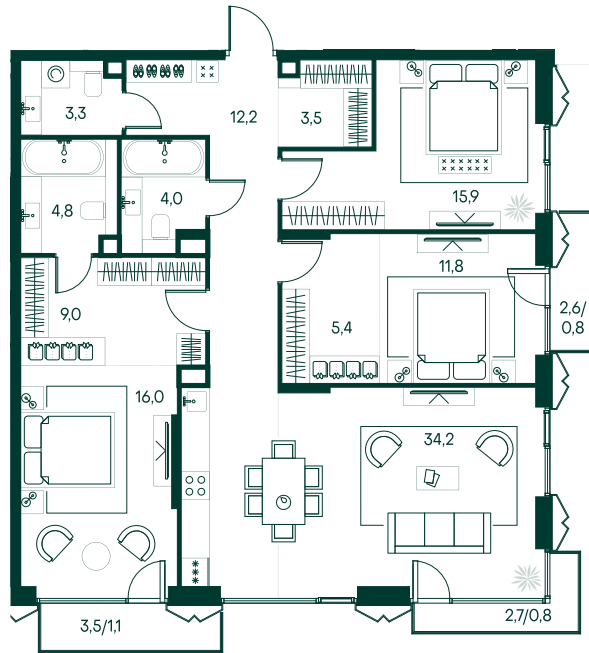

## 3-спальная № 11

Площадь	122.8 м²
Квартал	«Беллини»
Корпус	Строение 1
Этаж	3 из 18
Срок сдачи	3 кв. 2028

### ОСОБЕННОСТИ КВАРТИРЫ

Гардеробная

Угловое остекление

Большая гостиная

Мастер-спальня

### КОРПУС НА ПЛАНЕ

### ВИД ИЗ ОКНА