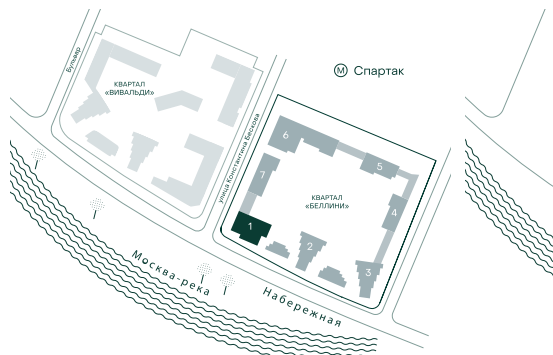

КОРПУС НА ПЛАНЕ