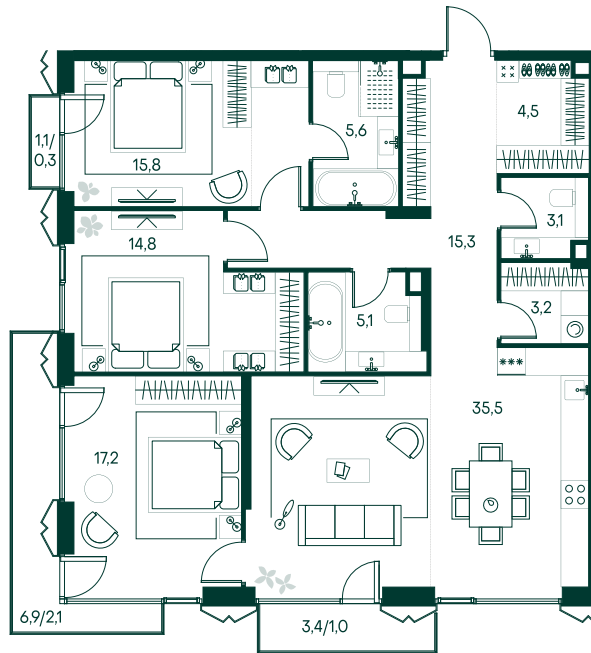

3-спальная № 12

Площадь	_____	123.5 м ²
Квартал	_____	«Беллини»
Корпус	_____	Строение 1
Этаж	_____	3 из 18
Срок сдачи	_____	3 кв. 2028

ОСОБЕННОСТИ КВАРТИРЫ

-  Гардеробная
-  Угловое остекление
-  Большая гостиная
-  Мастер-спальня
-  Большая кухня