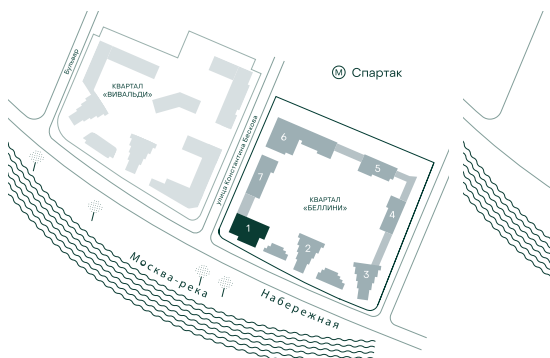

2-спальная № 13

Площадь	68.2 м ²
Квартал	«Беллини»
Корпус	Строение 1
Этаж	3 из 18
Срок сдачи	3 кв. 2028

ОСОБЕННОСТИ КВАРТИРЫ

Угловое остекление

40 244 820 ₽

ОТ 410 426 ₽ В МЕСЯЦ В ИПОТЕКУ

КОРПУС НА ПЛАНЕ

ВИД ИЗ ОКНА