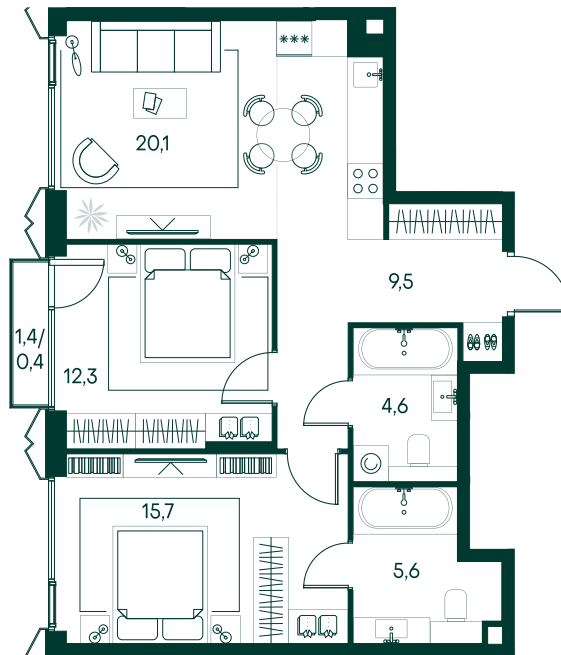

2-спальная № 13

Площадь	68.2 м ²
Квартал	«Беллини»
Корпус	Строение 1
Этаж	3 из 18
Срок сдачи	3 кв. 2028

ОСОБЕННОСТИ КВАРТИРЫ

Угловое остекление

40 244 820 ₽

ОТ 410 426 ₽ В МЕСЯЦ В ИПОТЕКУ

КОРПУС НА ПЛАНЕ

ВИД ИЗ ОКНА