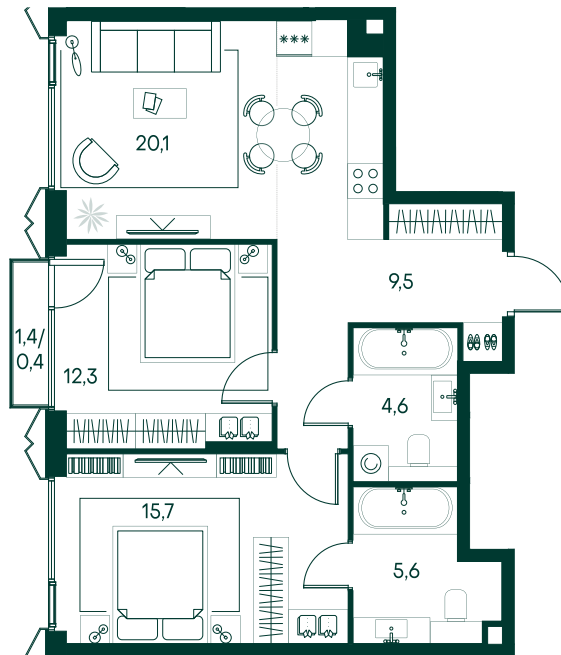

2-спальная № 13

Площадь	68.2 м ²
Квартал	«Беллини»
Корпус	Строение 1
Этаж	3 из 18
Срок сдачи	3 кв. 2028

ОСОБЕННОСТИ КВАРТИРЫ

Угловое остекление

49 001 700 ₽

ОТ 250 134 ₽ В МЕСЯЦ В ИПОТЕКУ

КОРПУС НА ПЛАНЕ

ВИД ИЗ ОКНА