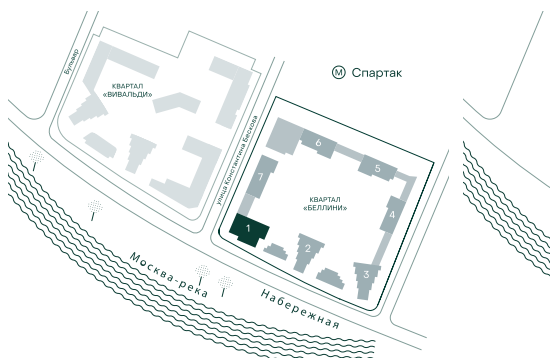

2-спальная № 13

Площадь	68.2 м ²
Квартал	«Беллини»
Корпус	Строение 1
Этаж	3 из 18
Срок сдачи	3 кв. 2028

ОСОБЕННОСТИ КВАРТИРЫ

Угловое остекление

49 001 700 ₽

ОТ 250 134 ₽ В МЕСЯЦ В ИПОТЕКУ

КОРПУС НА ПЛАНЕ

ВИД ИЗ ОКНА