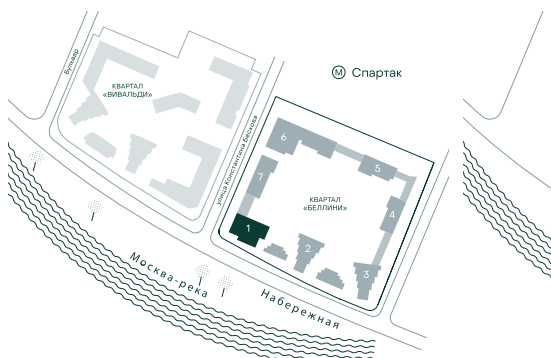

2-спальная № 14

Площадь	68.7 м²
Квартал	«Беллини»
Корпус	Строение 1
Этаж	3 из 18
Срок сдачи	3 кв. 2028

ОСОБЕННОСТИ КВАРТИРЫ

Угловое остекление

40 216 980 ₽

ОТ 410 142 ₽ В МЕСЯЦ В ИПОТЕКУ

КОРПУС НА ПЛАНЕ

ВИД ИЗ ОКНА