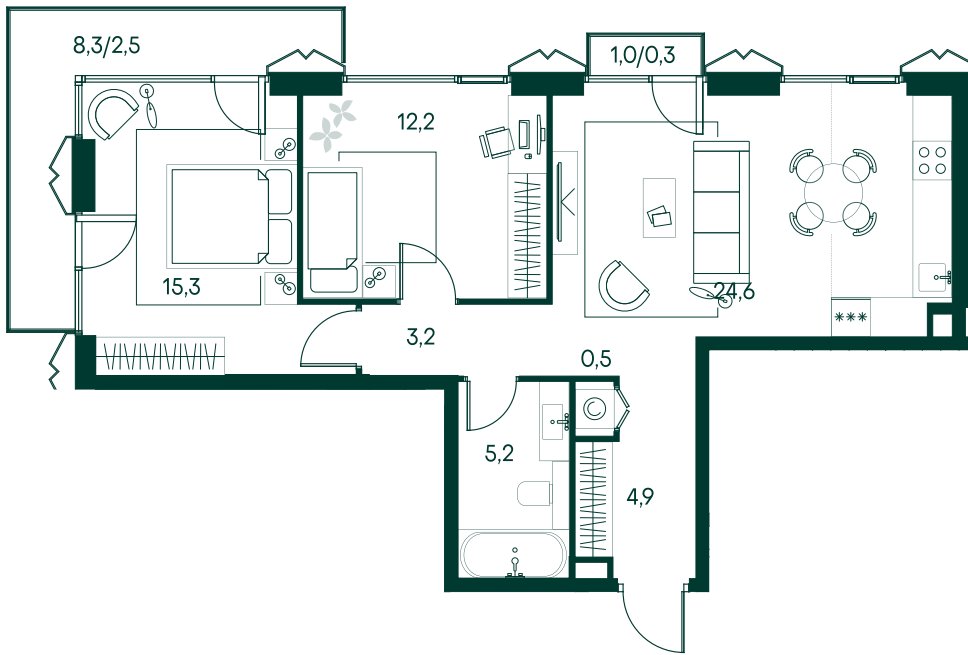

## 2-спальная № 14

Площадь	68.7 м²
Квартал	«Беллини»
Корпус	Строение 1
Этаж	3 из 18
Срок сдачи	3 кв. 2028

### КОРПУС НА ПЛАНЕ

### ВИД ИЗ ОКНА