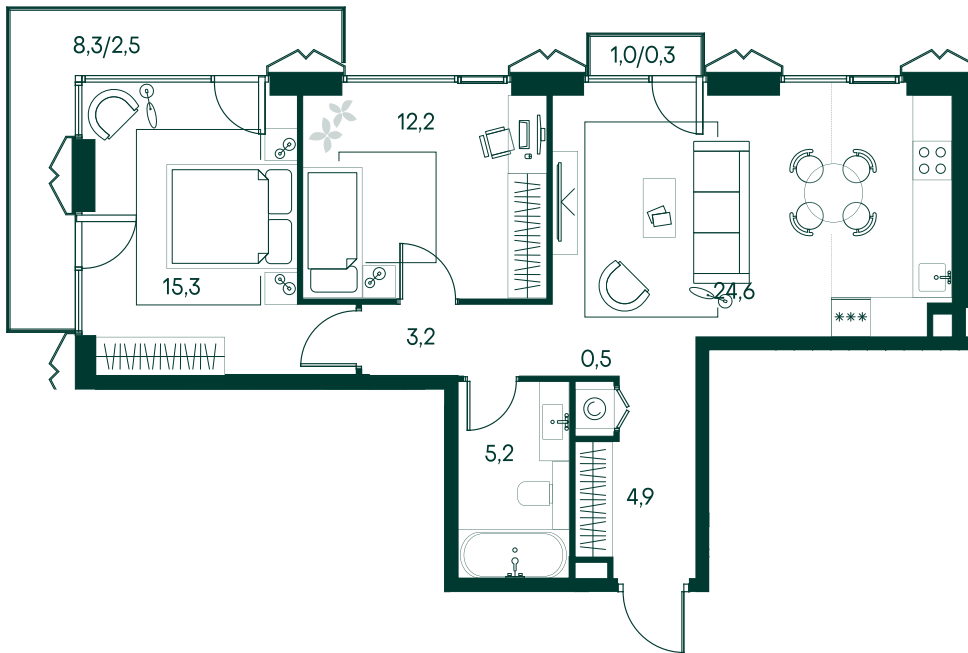

2-спальная № 14

Площадь	68.7 м²
Квартал	«Беллини»
Корпус	Строение 1
Этаж	3 из 18
Срок сдачи	3 кв. 2028

ОСОБЕННОСТИ КВАРТИРЫ

Угловое остекление

40 216 980 ₽

ОТ 410 142 ₽ В МЕСЯЦ В ИПОТЕКУ

КОРПУС НА ПЛАНЕ

ВИД ИЗ ОКНА