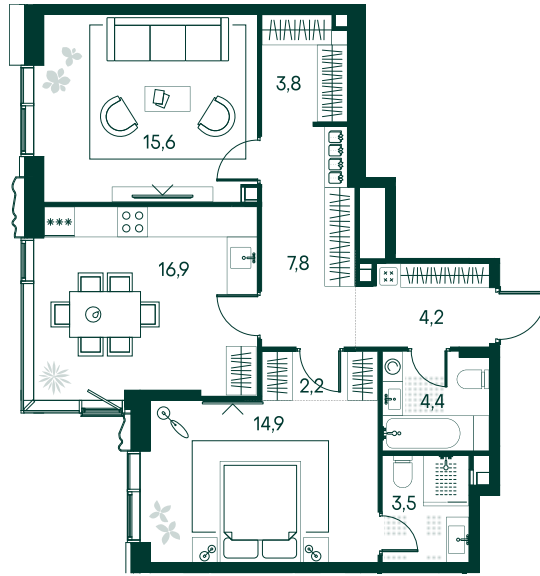

## 2-спальная № 251

Площадь	73.3 м <sup>2</sup>
Квартал	«Россини»
Корпус	Строение 2
Этаж	19 из 22
Срок сдачи	3 кв. 2024

### ОСОБЕННОСТИ КВАРТИРЫ

Гардеробная

Угловое остекление

Квартира в башне

Мастер-спальня

### КОРПУС НА ПЛАНЕ

### ВИД ИЗ ОКНА