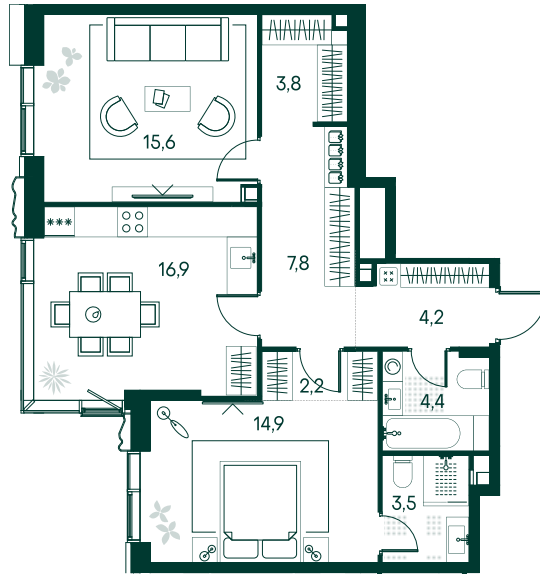

2-спальная № 251

Площадь	73.3 м ²
Квартал	«Россини»
Корпус	Строение 2
Этаж	19 из 22
Срок сдачи	3 кв. 2024

ОСОБЕННОСТИ КВАРТИРЫ

Гардеробная

Угловое остекление

Квартира в башне

Мастер-спальня

53 904 820 ₽