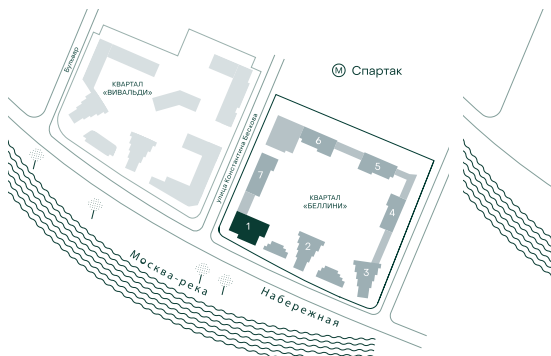

КОРПУС НА ПЛАНЕ