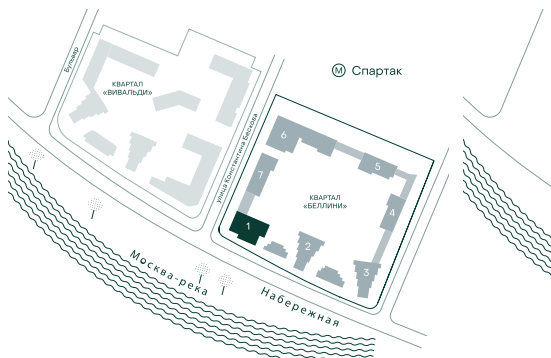

КОРПУС НА ПЛАНЕ