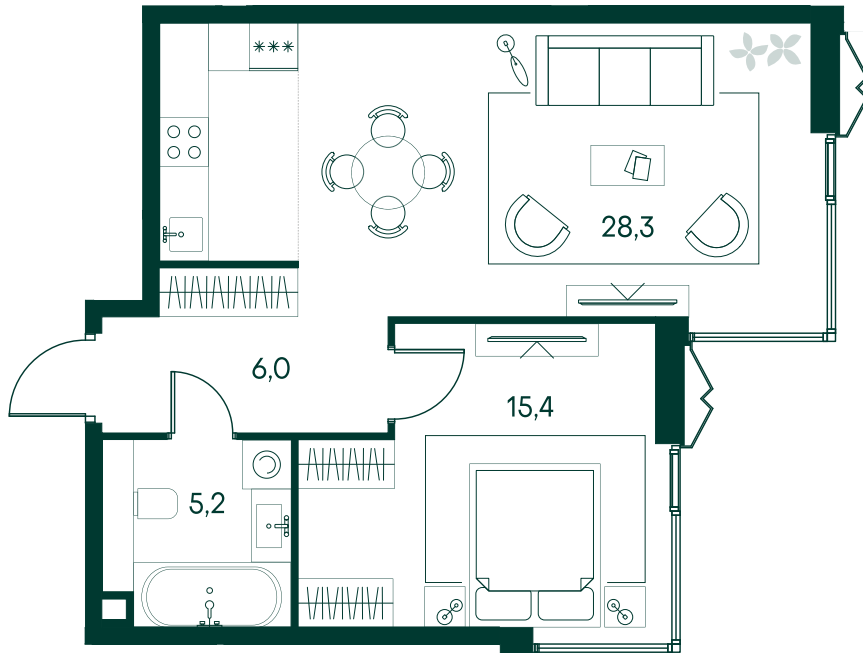

## 1-спальная № 16

Площадь	54.9 м <sup>2</sup>
Квартал	«Беллини»
Корпус	Строение 1
Этаж	4 из 18
Срок сдачи	3 кв. 2028

### ОСОБЕННОСТИ КВАРТИРЫ

-  Угловое остекление
-  Большая гостиная

**38 885 670 ₹**

ОТ 365 009 ₹ В МЕСЯЦ В ИПОТЕКУ

### КОРПУС НА ПЛАНЕ

### ВИД ИЗ ОКНА