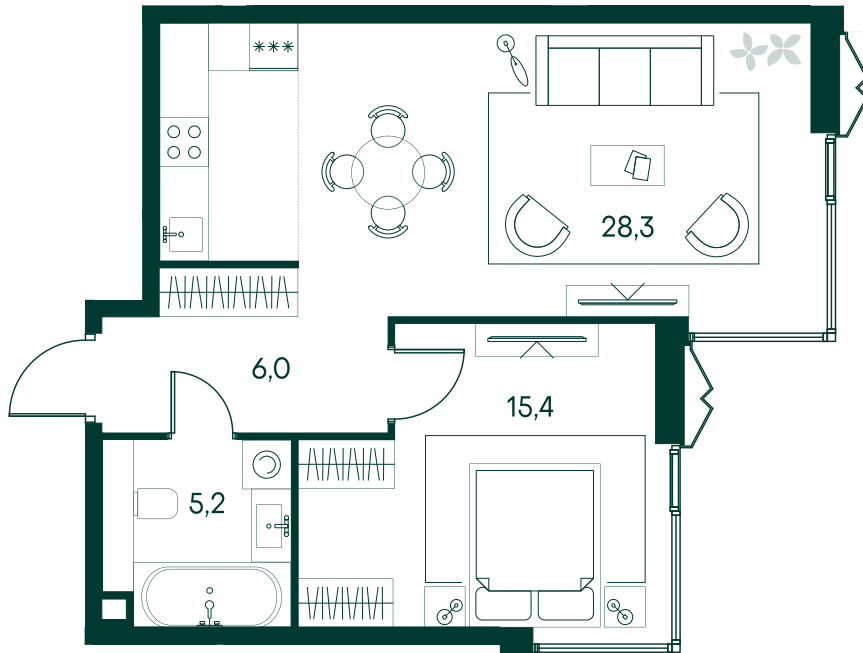

## 1-спальная № 16

Площадь	54.9 м <sup>2</sup>
Квартал	«Беллини»
Корпус	Строение 1
Этаж	4 из 18
Срок сдачи	3 кв. 2028

### ОСОБЕННОСТИ КВАРТИРЫ

-  Угловое остекление
-  Большая гостиная

42 432 210 ₽

ОТ 216 599 ₽ В МЕСЯЦ В ИПОТЕКУ

### КОРПУС НА ПЛАНЕ

### ВИД ИЗ ОКНА