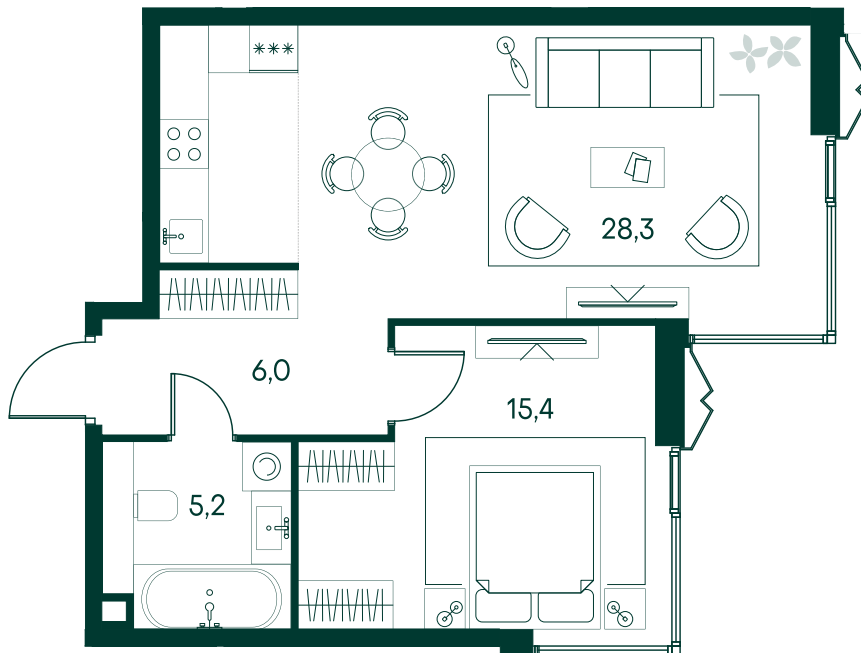

## 1-спальная № 16

Площадь	54.9 м <sup>2</sup>
Квартал	«Беллини»
Корпус	Строение 1
Этаж	4 из 18
Срок сдачи	3 кв. 2028

### ОСОБЕННОСТИ КВАРТИРЫ

-  Угловое остекление
-  Большая гостиная

36 975 150 ₽

ОТ 377 081 ₽ В МЕСЯЦ В ИПОТЕКУ

### КОРПУС НА ПЛАНЕ

### ВИД ИЗ ОКНА