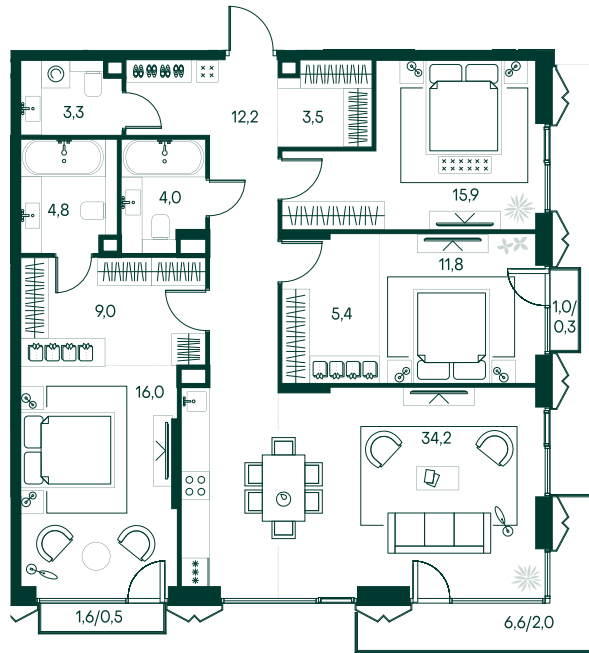

## 3-спальная № 17

Площадь	122.9 м <sup>2</sup>
Квартал	«Беллини»
Корпус	Строение 1
Этаж	4 из 18
Срок сдачи	3 кв. 2028

### ОСОБЕННОСТИ КВАРТИРЫ

Гардеробная

Угловое остекление

Большая гостиная

Мастер-спальня

### КОРПУС НА ПЛАНЕ

### ВИД ИЗ ОКНА