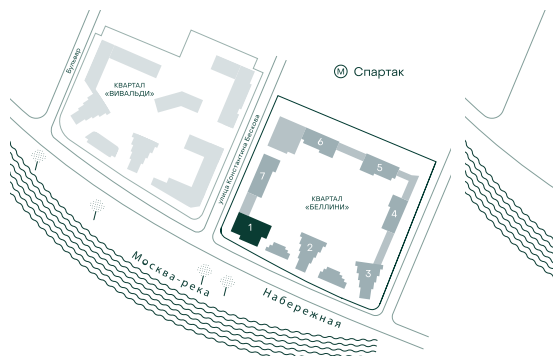

КОРПУС НА ПЛАНЕ