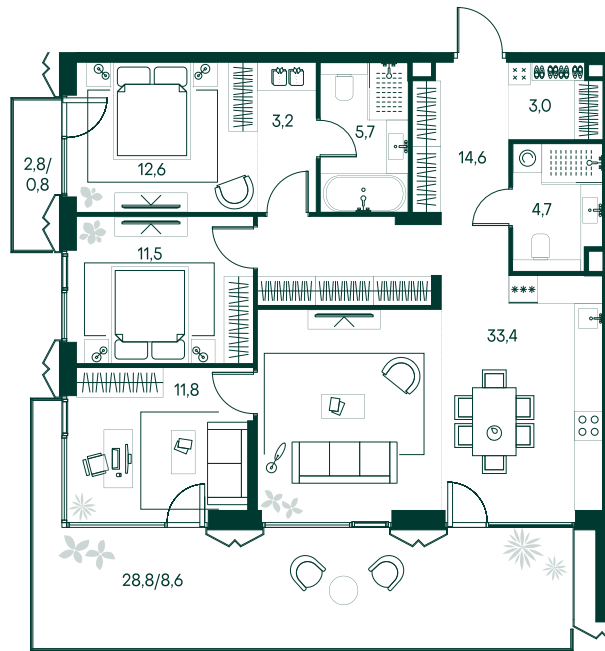

3-спальная № 18

Площадь	_____	109.9 м ²
Квартал	_____	«Беллини»
Корпус	_____	Строение 1
Этаж	_____	4 из 18
Срок сдачи	_____	3 кв. 2028

ОСОБЕННОСТИ КВАРТИРЫ

Гардеробная

Угловое остекление

Большая гостиная

Мастер-спальня

Терраса

Большая кухня

91 359 870 ₽

ОТ 466 356 ₽ В МЕСЯЦ В ИПОТЕКУ

КОРПУС НА ПЛАНЕ

ВИД ИЗ ОКНА