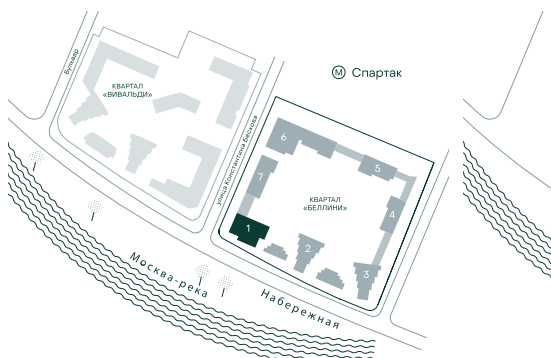

2-спальная № 20

Площадь	67.6 м ²
Квартал	«Беллини»
Корпус	Строение 1
Этаж	4 из 18
Срок сдачи	3 кв. 2028

ОСОБЕННОСТИ КВАРТИРЫ

Угловое остекление

38 728 040 ₽

ОТ 394 957 ₽ В МЕСЯЦ В ИПОТЕКУ

КОРПУС НА ПЛАНЕ

ВИД ИЗ ОКНА