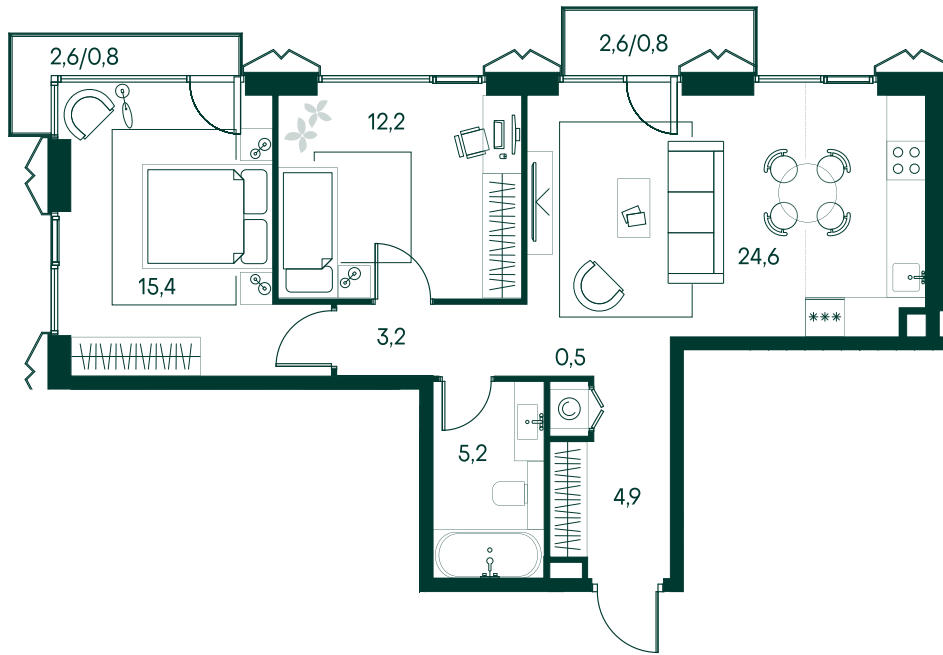

2-спальная № 20

Площадь	67.6 м²
Квартал	«Беллини»
Корпус	Строение 1
Этаж	4 из 18
Срок сдачи	3 кв. 2028

ОСОБЕННОСТИ КВАРТИРЫ

Угловое остекление

49 915 840 ₹

ОТ 293 745 ₹ В МЕСЯЦ В ИПОТЕКУ

КОРПУС НА ПЛАНЕ

ВИД ИЗ ОКНА