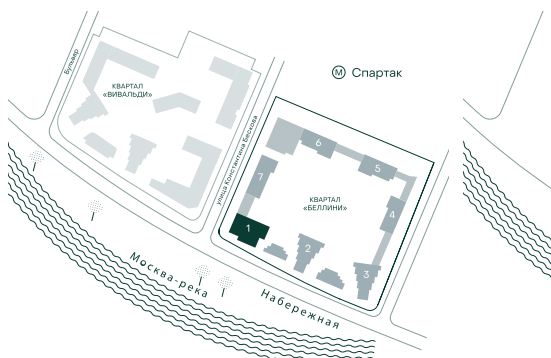

2-спальная № 20

Площадь	67.6 м²
Квартал	«Беллини»
Корпус	Строение 1
Этаж	4 из 18
Срок сдачи	3 кв. 2028

ОСОБЕННОСТИ КВАРТИРЫ

Угловое остекление

49 915 840 ₹

ОТ 293 745 ₹ В МЕСЯЦ В ИПОТЕКУ

КОРПУС НА ПЛАНЕ

ВИД ИЗ ОКНА