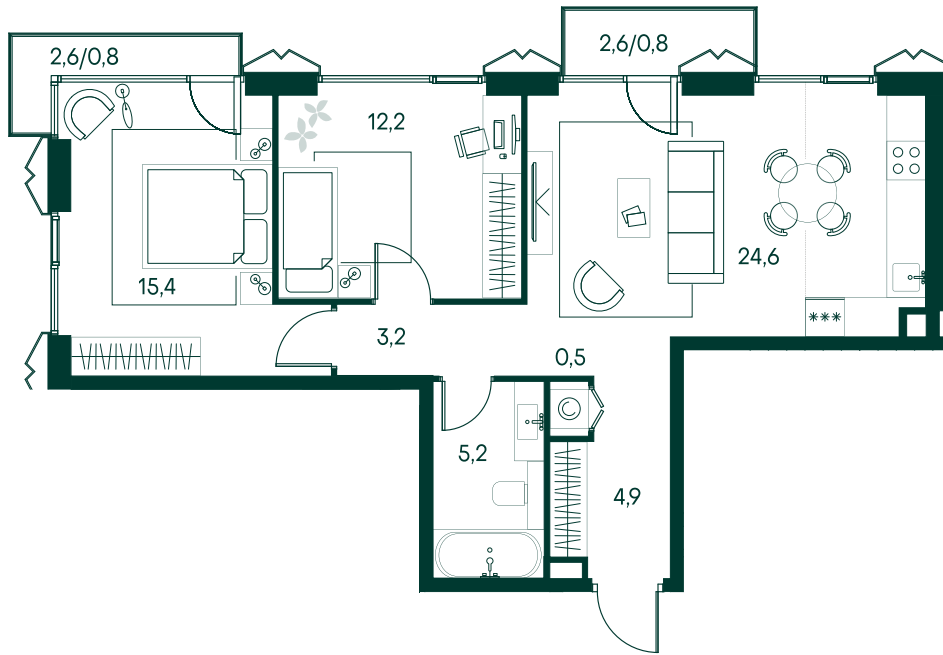

2-спальная № 20

Площадь	67.6 м ²
Квартал	«Беллини»
Корпус	Строение 1
Этаж	4 из 18
Срок сдачи	3 кв. 2028

ОСОБЕННОСТИ КВАРТИРЫ

Угловое остекление

38 728 040 ₽

ОТ 394 957 ₽ В МЕСЯЦ В ИПОТЕКУ

КОРПУС НА ПЛАНЕ

ВИД ИЗ ОКНА