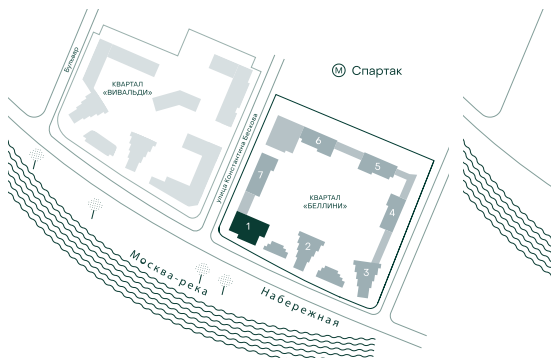

1-спальная № 22

Площадь	54.9 м ²
Квартал	«Беллини»
Корпус	Строение 1
Этаж	5 из 18
Срок сдачи	3 кв. 2028

ОСОБЕННОСТИ КВАРТИРЫ

-  Угловое остекление
-  Большая гостиная

42 596 910 ₽

ОТ 217 440 ₽ В МЕСЯЦ В ИПОТЕКУ

КОРПУС НА ПЛАНЕ

ВИД ИЗ ОКНА