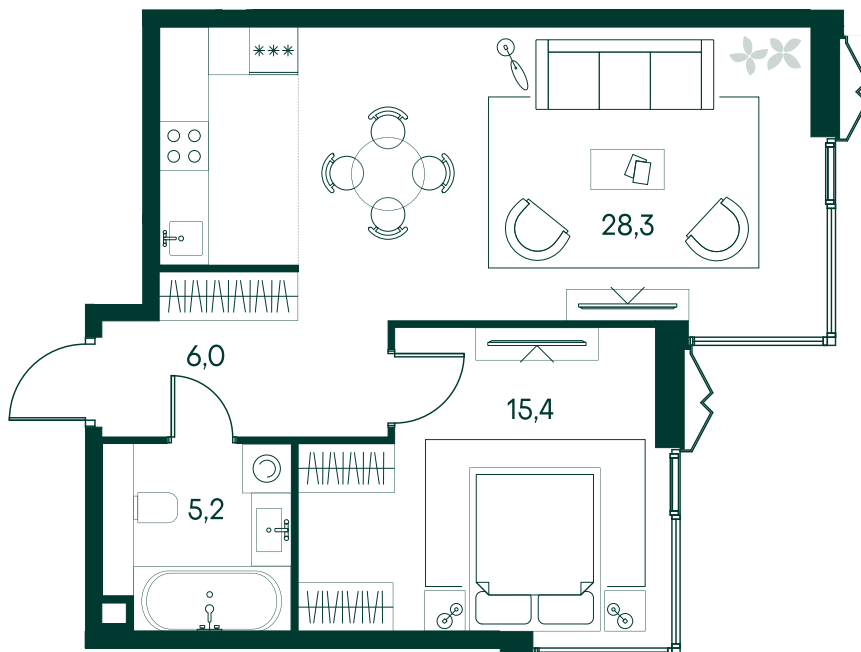

1-спальная № 22

Площадь	54.9 м²
Квартал	«Беллини»
Корпус	Строение 1
Этаж	5 из 18
Срок сдачи	3 кв. 2028

ОСОБЕННОСТИ КВАРТИРЫ

- Угловое остекление
- Большая гостиная

36 206 550 ₽

ОТ 369 243 ₽ В МЕСЯЦ В ИПОТЕКУ

КОРПУС НА ПЛАНЕ

ВИД ИЗ ОКНА