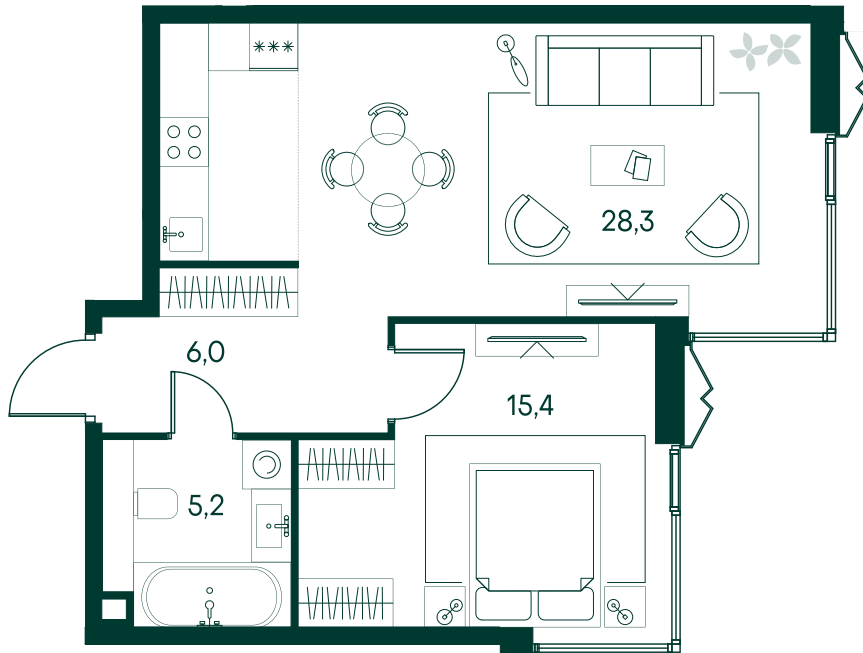

1-спальная № 22

Площадь	54.9 м ²
Квартал	«Беллини»
Корпус	Строение 1
Этаж	5 из 18
Срок сдачи	3 кв. 2028

ОСОБЕННОСТИ КВАРТИРЫ

-  Угловое остекление
-  Большая гостиная

42 596 910 ₽

ОТ 217 440 ₽ В МЕСЯЦ В ИПОТЕКУ

КОРПУС НА ПЛАНЕ

ВИД ИЗ ОКНА