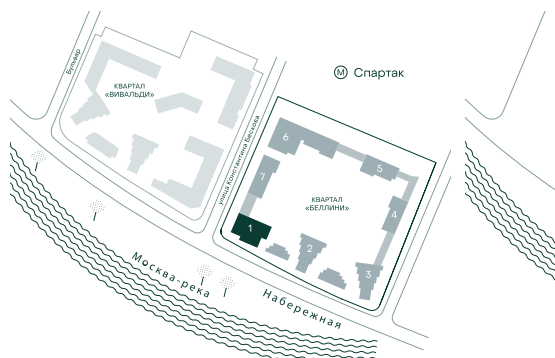

1-спальная № 22

Площадь	54.9 м²
Квартал	«Беллини»
Корпус	Строение 1
Этаж	5 из 18
Срок сдачи	3 кв. 2028

ОСОБЕННОСТИ КВАРТИРЫ

- Угловое остекление
- Большая гостиная

36 206 550 ₽

ОТ 369 243 ₽ В МЕСЯЦ В ИПОТЕКУ

КОРПУС НА ПЛАНЕ

ВИД ИЗ ОКНА