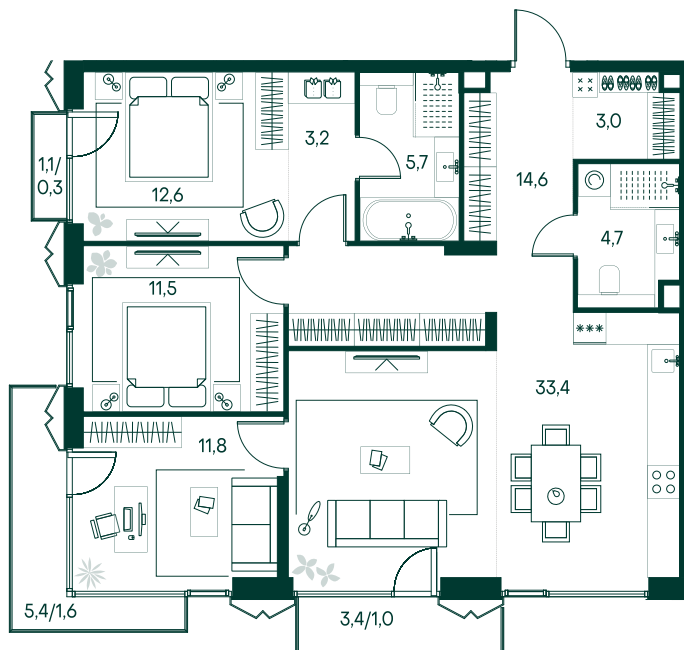

3-спальная № 24

| | | |
|------------|-------|----------------------|
| Площадь | _____ | 103.4 м ² |
| Квартал | _____ | «Беллини» |
| Корпус | _____ | Строение 1 |
| Этаж | _____ | 5 из 18 |
| Срок сдачи | _____ | 3 кв. 2028 |

ОСОБЕННОСТИ КВАРТИРЫ

-  Гардеробная
-  Угловое остекление
-  Большая гостиная
-  Мастер-спальня
-  Большая кухня

67 913 120 ₺

ОТ 692 593 ₺ В МЕСЯЦ В ИПОТЕКУ

КОРПУС НА ПЛАНЕ

ВИД ИЗ ОКНА