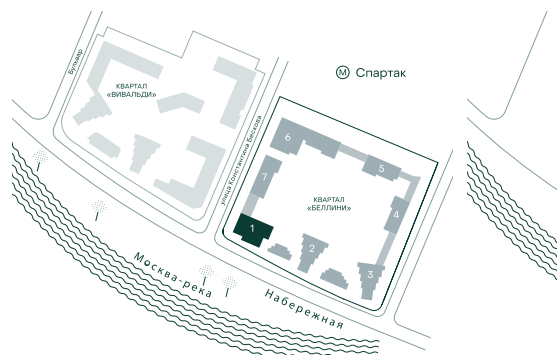

КОРПУС НА ПЛАНЕ