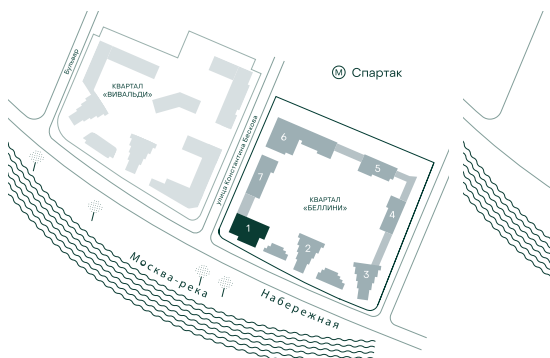

2-спальная № 25

Площадь	68.3 м ²
Квартал	«Беллини»
Корпус	Строение 1
Этаж	5 из 18
Срок сдачи	3 кв. 2028

ОСОБЕННОСТИ КВАРТИРЫ

Угловое остекление

41 109 770 ₽

ОТ 419 247 ₽ В МЕСЯЦ В ИПОТЕКУ

КОРПУС НА ПЛАНЕ

ВИД ИЗ ОКНА