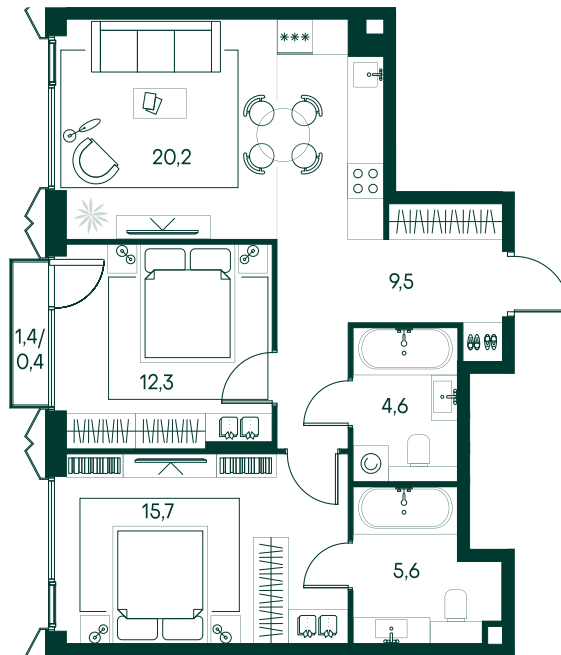

2-спальная № 25

Площадь	68.3 м ²
Квартал	«Беллини»
Корпус	Строение 1
Этаж	5 из 18
Срок сдачи	3 кв. 2028

ОСОБЕННОСТИ КВАРТИРЫ

Угловое остекление

41 109 770 ₽

ОТ 419 247 ₽ В МЕСЯЦ В ИПОТЕКУ

КОРПУС НА ПЛАНЕ

ВИД ИЗ ОКНА