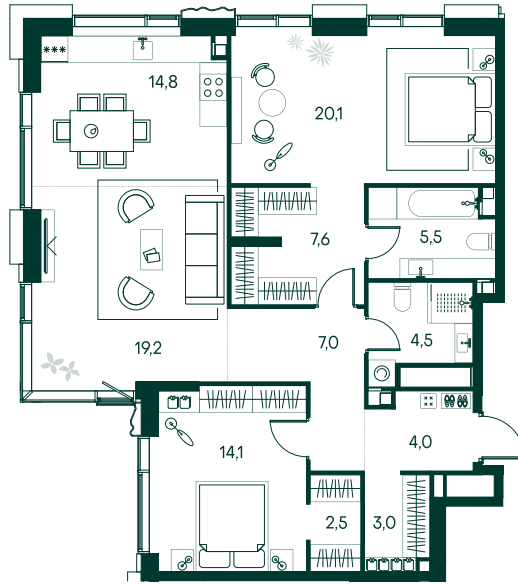

## 2-спальная № 252

Площадь	102.3 м <sup>2</sup>
Квартал	«Россини»
Корпус	Строение 2
Этаж	19 из 22
Срок сдачи	3 кв. 2024

### ОСОБЕННОСТИ КВАРТИРЫ

Гардеробная

Угловое остекление

Квартира в башне

Мастер-спальня

### КОРПУС НА ПЛАНЕ

### ВИД ИЗ ОКНА