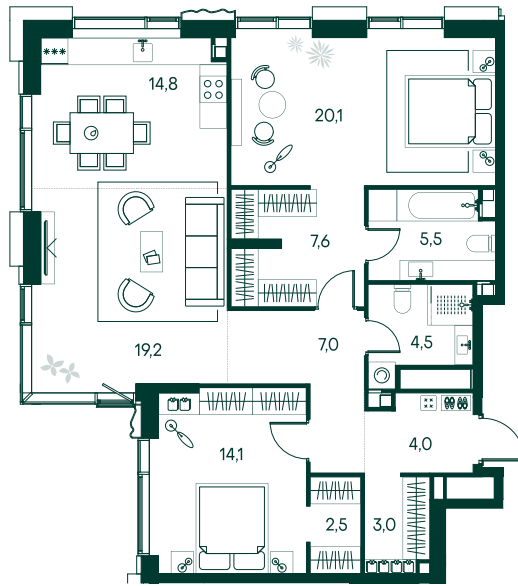

2-спальная № 252

Площадь	102.3 м ²
Квартал	«Россини»
Корпус	Строение 2
Этаж	19 из 22
Срок сдачи	3 кв. 2024

ОСОБЕННОСТИ КВАРТИРЫ

Гардеробная

Угловое остекление

Квартира в башне

Мастер-спальня

68 653 530 ₽