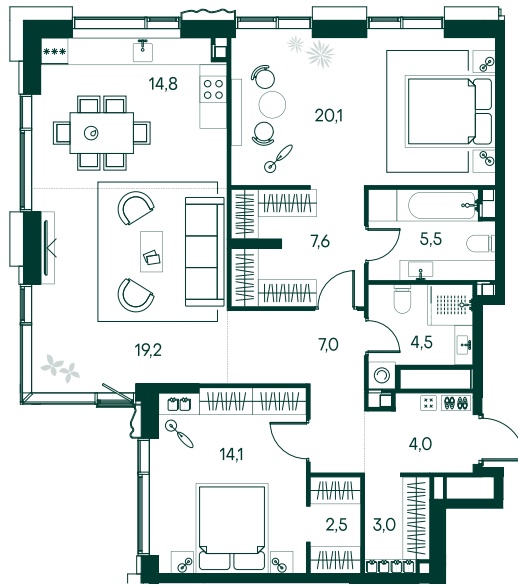

2-спальная № 252

Площадь	102.3 м ²
Квартал	«Россини»
Корпус	Строение 2
Этаж	19 из 22
Срок сдачи	3 кв. 2024

ОСОБЕННОСТИ КВАРТИРЫ

Гардеробная

Угловое остекление

Квартира в башне

Мастер-спальня

85 359 120 ₺