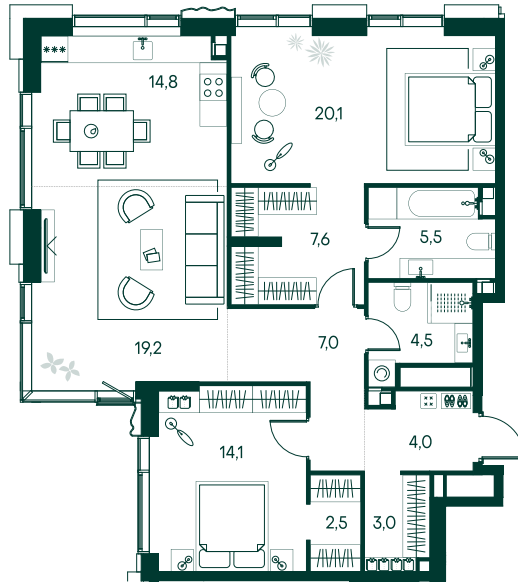

2-спальная № 252

Площадь	102.3 м ²
Квартал	«Россини»
Корпус	Строение 2
Этаж	19 из 22
Срок сдачи	3 кв. 2024

ОСОБЕННОСТИ КВАРТИРЫ

Гардеробная

Угловое остекление

Квартира в башне

Мастер-спальня

68 653 530 ₽