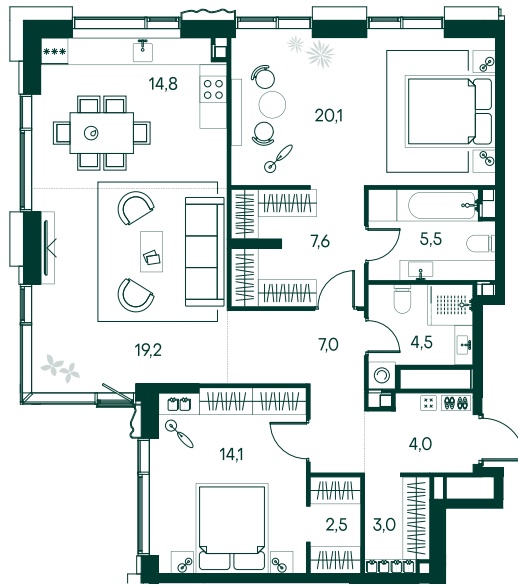

3-спальная № 252

Площадь	_____	102.3 м ²
Квартал	_____	«Россини»
Корпус	_____	Строение 2
Этаж	_____	19 из 22
Срок сдачи	_____	3 кв. 2024

ОСОБЕННОСТИ КВАРТИРЫ

Гардеробная

Угловое остекление

Квартира в башне

Мастер-спальня

Спальня в подарок

85 359 120 ₽

ОТ 435 724 ₽ В МЕСЯЦ В ИПОТЕКУ

КОРПУС НА ПЛАНЕ

ВИД ИЗ ОКНА