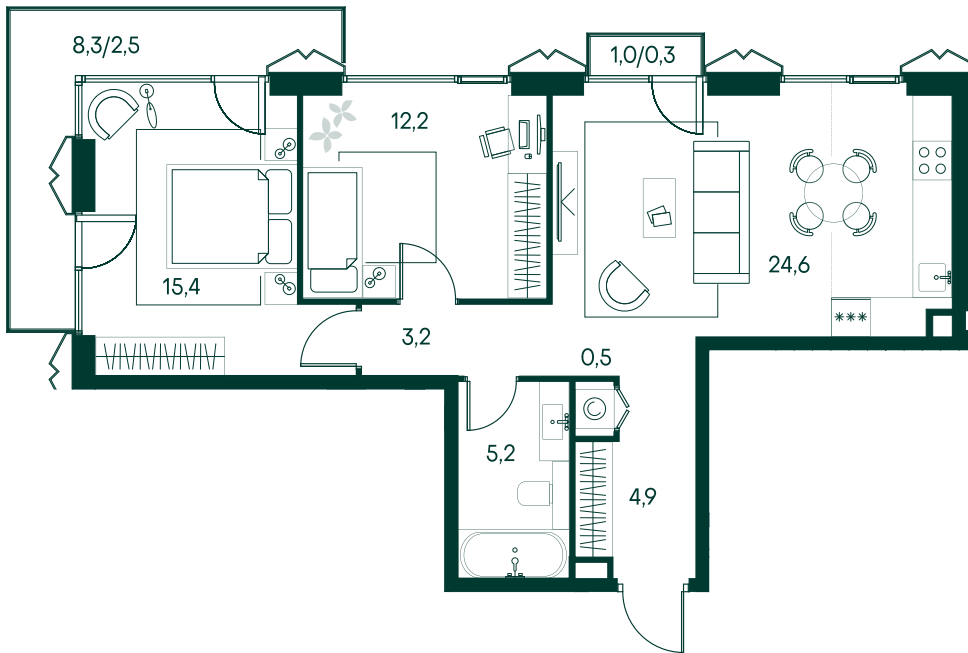

## 2-спальная № 26

Площадь	68.8 м²
Квартал	«Беллини»
Корпус	Строение 1
Этаж	5 из 18
Срок сдачи	3 кв. 2028

### КОРПУС НА ПЛАНЕ

### ВИД ИЗ ОКНА