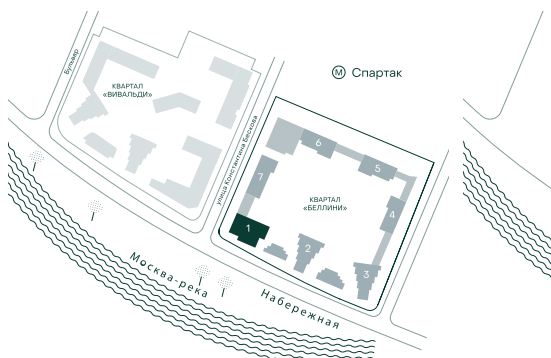

## 2-спальная № 26

Площадь	68.8 м²
Квартал	«Беллини»
Корпус	Строение 1
Этаж	5 из 18
Срок сдачи	3 кв. 2028

### КОРПУС НА ПЛАНЕ