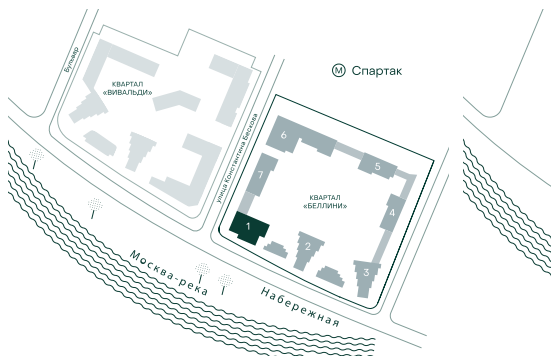

3-спальная № 27

Площадь	93.3 м²
Квартал	«Беллини»
Корпус	Строение 1
Этаж	6 из 18
Срок сдачи	3 кв. 2028

ОСОБЕННОСТИ КВАРТИРЫ

- Угловое остекление
- Большая гостиная
- Мастер-спальня

54 002 040 ₽

ОТ 160 153 ₽ В МЕСЯЦ В ИПОТЕКУ

КОРПУС НА ПЛАНЕ

ВИД ИЗ ОКНА