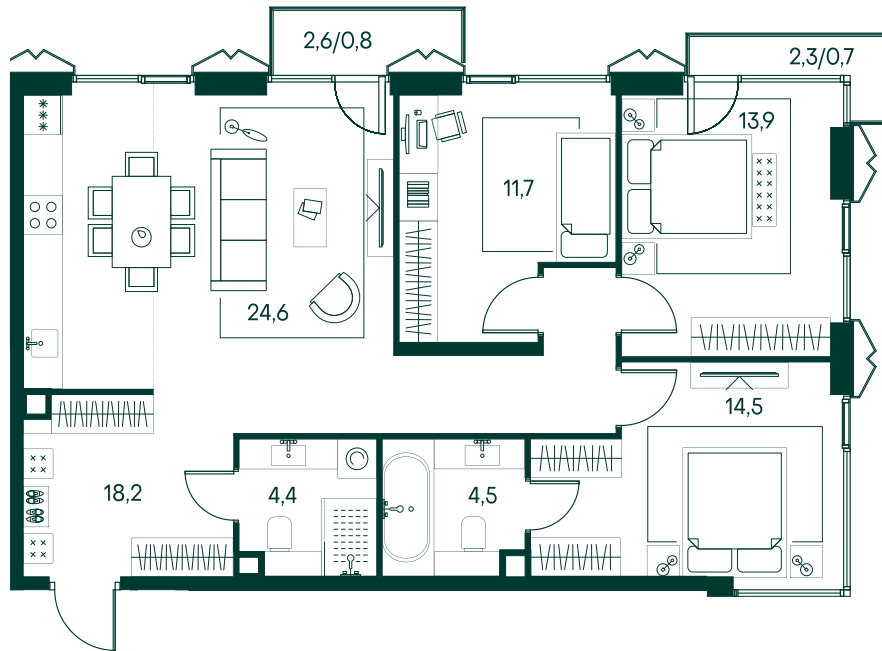

3-спальная № 27

Площадь	93.3 м²
Квартал	«Беллини»
Корпус	Строение 1
Этаж	6 из 18
Срок сдачи	3 кв. 2028

ОСОБЕННОСТИ КВАРТИРЫ

- Угловое остекление
- Большая гостиная
- Мастер-спальня

54 002 040 ₽

ОТ 160 153 ₽ В МЕСЯЦ В ИПОТЕКУ

КОРПУС НА ПЛАНЕ

ВИД ИЗ ОКНА