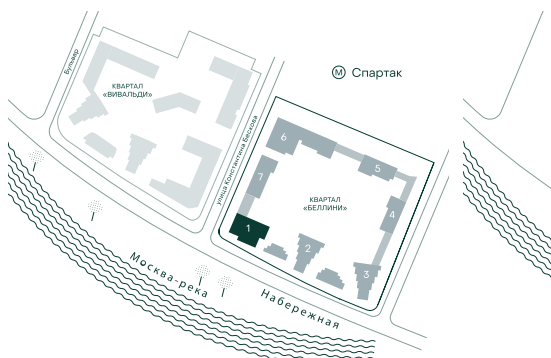

1-спальная № 28

Площадь	54.9 м ²
Квартал	«Беллини»
Корпус	Строение 1
Этаж	6 из 18
Срок сдачи	3 кв. 2028

ОСОБЕННОСТИ КВАРТИРЫ

-  Угловое остекление
-  Большая гостиная

39 544 470 ₽

ОТ 371 193 ₽ В МЕСЯЦ В ИПОТЕКУ

КОРПУС НА ПЛАНЕ

ВИД ИЗ ОКНА