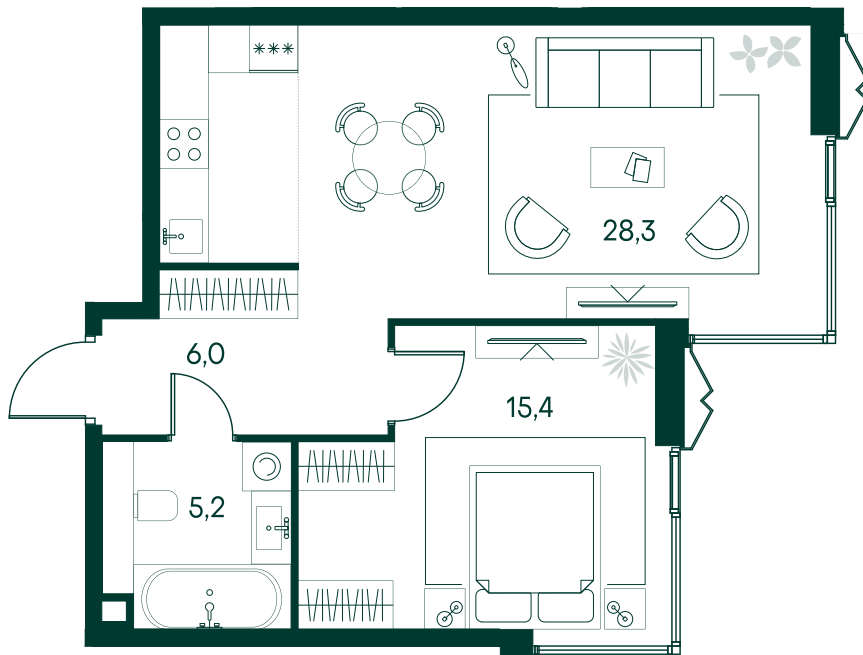

1-спальная № 28

Площадь	54.9 м ²
Квартал	«Беллини»
Корпус	Строение 1
Этаж	6 из 18
Срок сдачи	3 кв. 2028

ОСОБЕННОСТИ КВАРТИРЫ

-  Угловое остекление
-  Большая гостиная

39 544 470 ₽

ОТ 371 193 ₽ В МЕСЯЦ В ИПОТЕКУ

КОРПУС НА ПЛАНЕ

ВИД ИЗ ОКНА