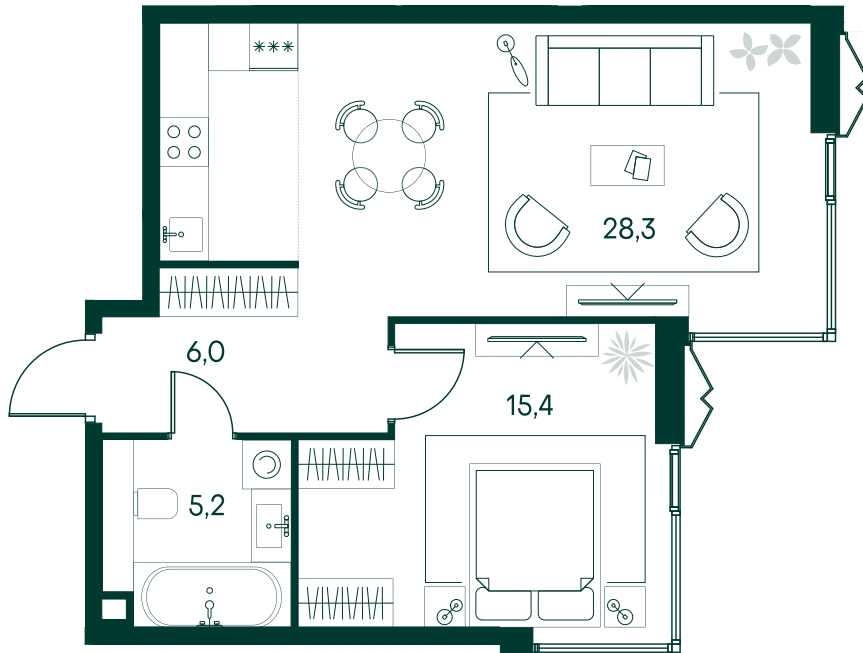

1-спальная № 28

Площадь	54.9 м ²
Квартал	«Беллини»
Корпус	Строение 1
Этаж	6 из 18
Срок сдачи	3 кв. 2028

ОСОБЕННОСТИ КВАРТИРЫ

-  Угловое остекление
-  Большая гостиная

36 535 950 ₽

ОТ 372 602 ₽ В МЕСЯЦ В ИПОТЕКУ

КОРПУС НА ПЛАНЕ

ВИД ИЗ ОКНА