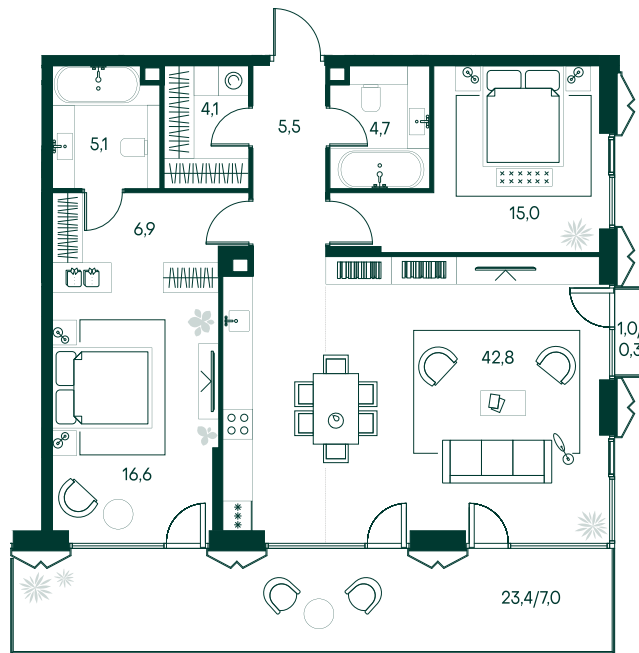

2-спальная № 29

Площадь	108 м²
Квартал	«Беллини»
Корпус	Строение 1
Этаж	6 из 18
Срок сдачи	3 кв. 2028

ОСОБЕННОСТИ КВАРТИРЫ

Гардеробная

Угловое остекление

Большая гостиная

Мастер-спальня

Терраса