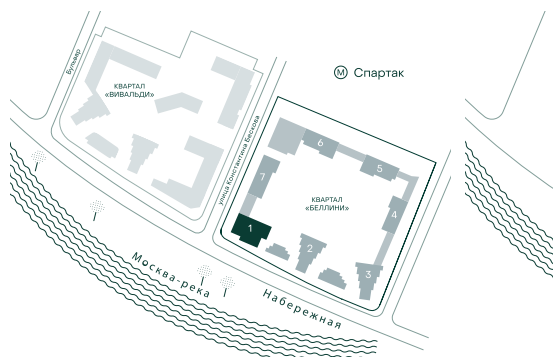

КОРПУС НА ПЛАНЕ