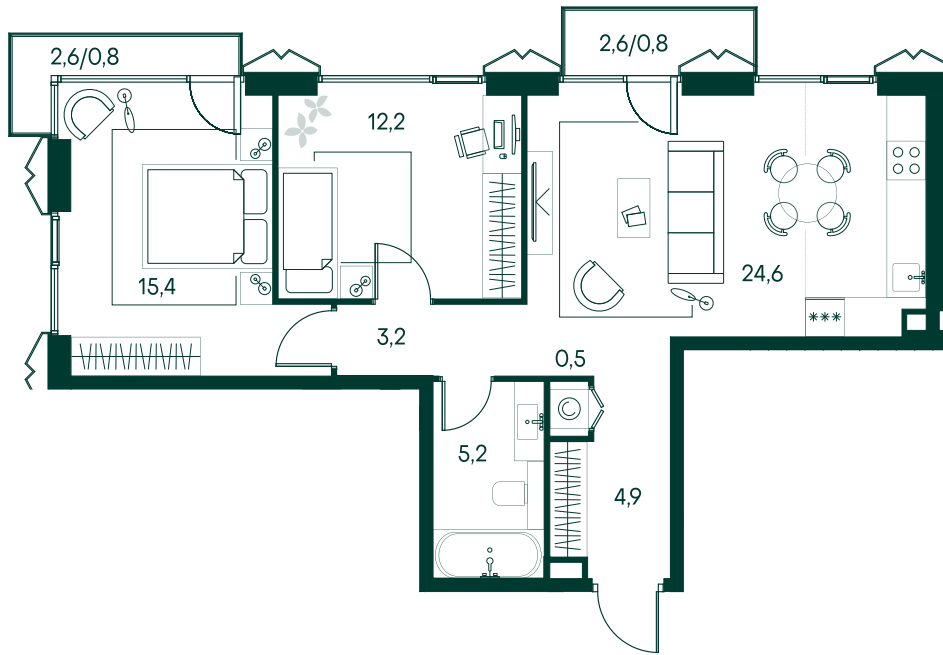

2-спальная № 32

Площадь	67.6 м²
Квартал	«Беллини»
Корпус	Строение 1
Этаж	6 из 18
Срок сдачи	3 кв. 2028

ОСОБЕННОСТИ КВАРТИРЫ

Угловое остекление

50 193 000 ₽

ОТ 295 376 ₽ В МЕСЯЦ В ИПОТЕКУ

КОРПУС НА ПЛАНЕ

ВИД ИЗ ОКНА