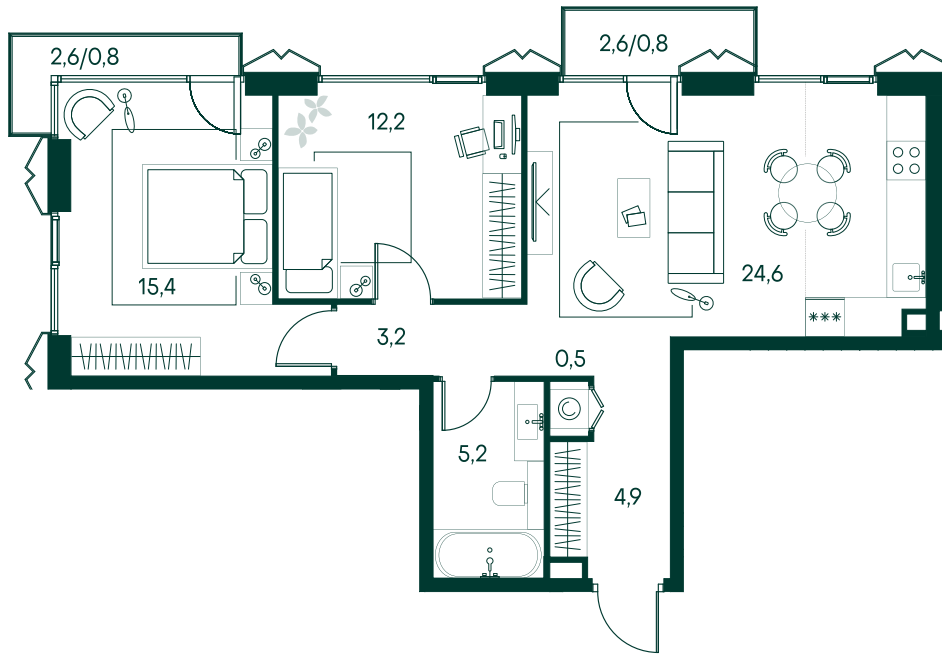

## 2-спальная № 32

Площадь	_____	67.6 м <sup>2</sup>
Квартал	_____	«Беллини»
Корпус	_____	Строение 1
Этаж	_____	6 из 18
Срок сдачи	_____	3 кв. 2028

### КОРПУС НА ПЛАНЕ

### ВИД ИЗ ОКНА