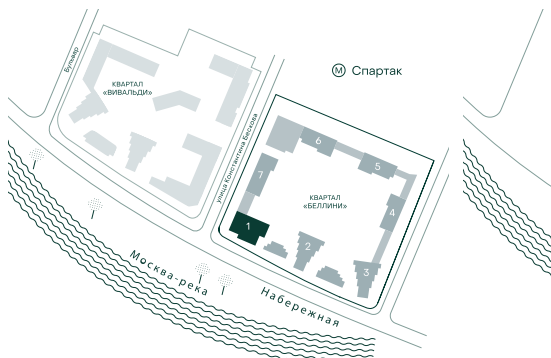

2-спальная № 32

Площадь	67.6 м²
Квартал	«Беллини»
Корпус	Строение 1
Этаж	6 из 18
Срок сдачи	3 кв. 2028

ОСОБЕННОСТИ КВАРТИРЫ

Угловое остекление

50 193 000 ₽

ОТ 295 376 ₽ В МЕСЯЦ В ИПОТЕКУ

КОРПУС НА ПЛАНЕ

ВИД ИЗ ОКНА