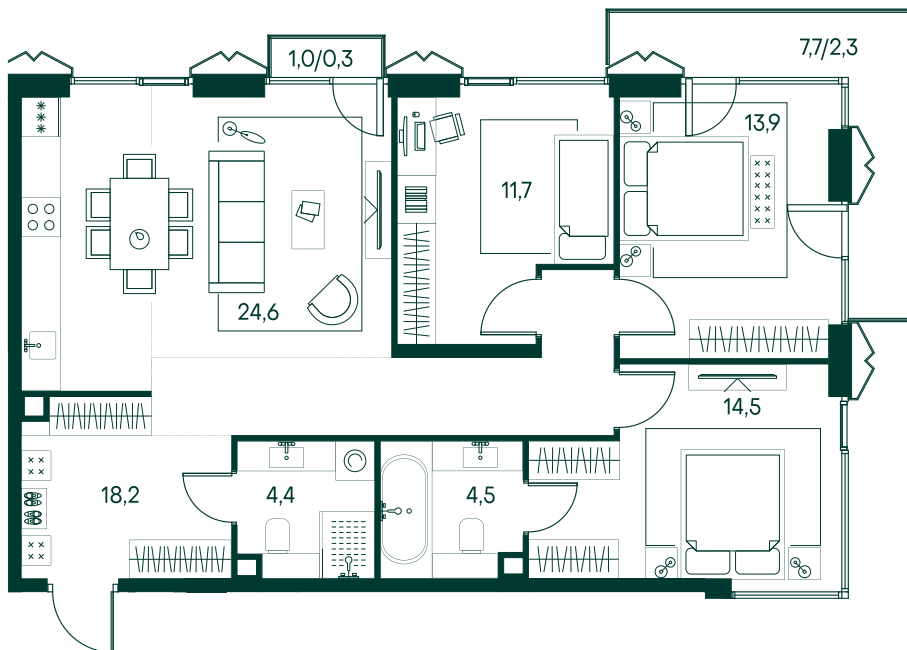

3-спальная № 33

| | |
|------------|---------------------|
| Площадь | 94.4 м ² |
| Квартал | «Беллини» |
| Корпус | Строение 1 |
| Этаж | 7 из 18 |
| Срок сдачи | 3 кв. 2028 |

ОСОБЕННОСТИ КВАРТИРЫ

- Угловое остекление
- Большая гостиная
- Мастер-спальня