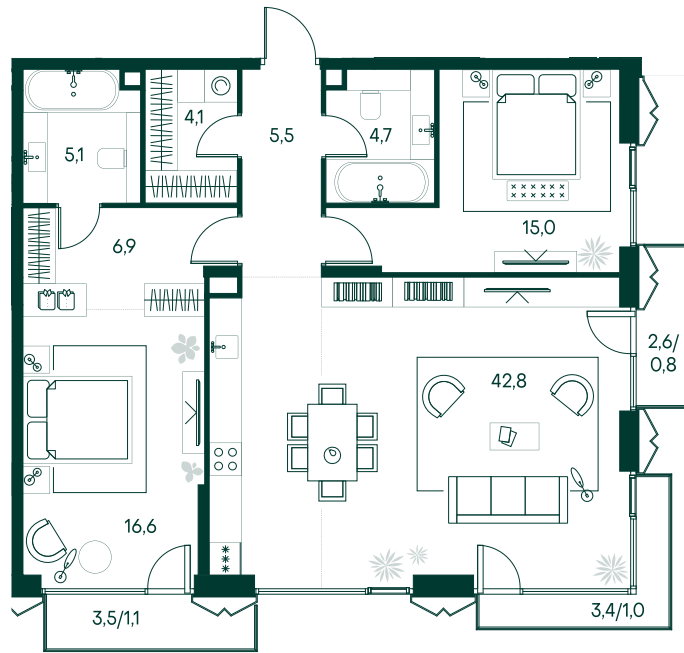

2-спальная № 35

Площадь	_____	103.6 м ²
Квартал	_____	«Беллини»
Корпус	_____	Строение 1
Этаж	_____	7 из 18
Срок сдачи	_____	3 кв. 2028

ОСОБЕННОСТИ КВАРТИРЫ

Гардеробная

Угловое остекление

Большая гостиная

Мастер-спальня

69 287 680 ₽

ОТ 706 611 ₽ В МЕСЯЦ В ИПОТЕКУ

КОРПУС НА ПЛАНЕ

ВИД ИЗ ОКНА

МОСКВА-РЕКА