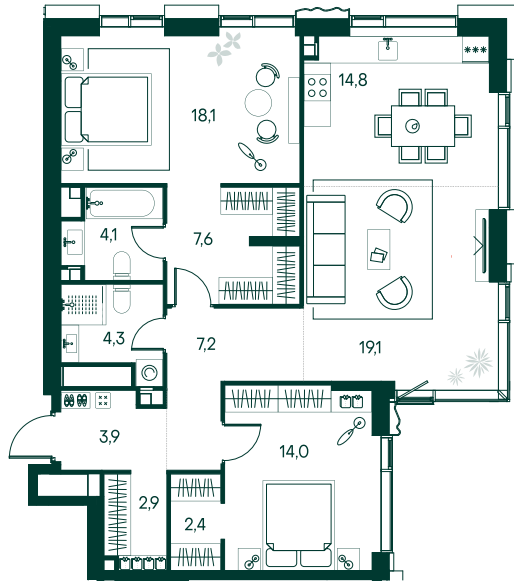

2-спальная № 253

Площадь	98.4 м ²
Квартал	«Россини»
Корпус	Строение 2
Этаж	19 из 22
Срок сдачи	3 кв. 2024

ОСОБЕННОСТИ КВАРТИРЫ

Гардеробная

Угловое остекление

Квартира в башне

Мастер-спальня

70 808 640 ₹