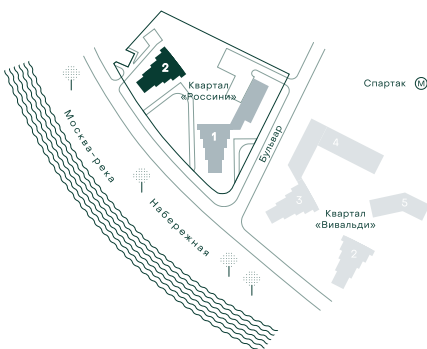

КОРПУС НА ПЛАНЕ