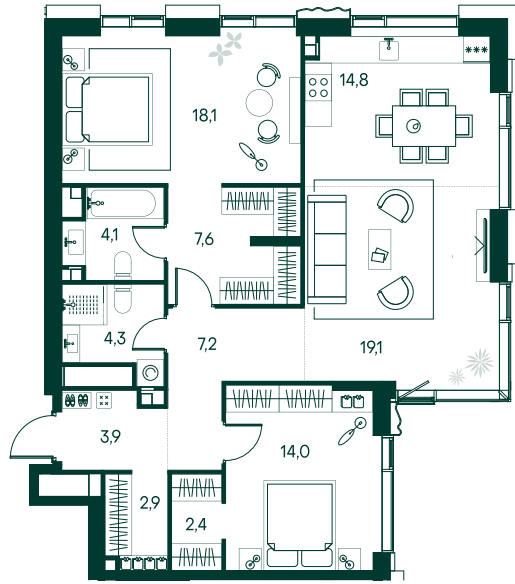

## 2-спальная № 253

Площадь	98.4 м <sup>2</sup>
Квартал	«Россини»
Корпус	Строение 2
Этаж	19 из 22
Срок сдачи	3 кв. 2024

### ОСОБЕННОСТИ КВАРТИРЫ

Гардеробная

Угловое остекление

Квартира в башне

Мастер-спальня

### КОРПУС НА ПЛАНЕ

### ВИД ИЗ ОКНА