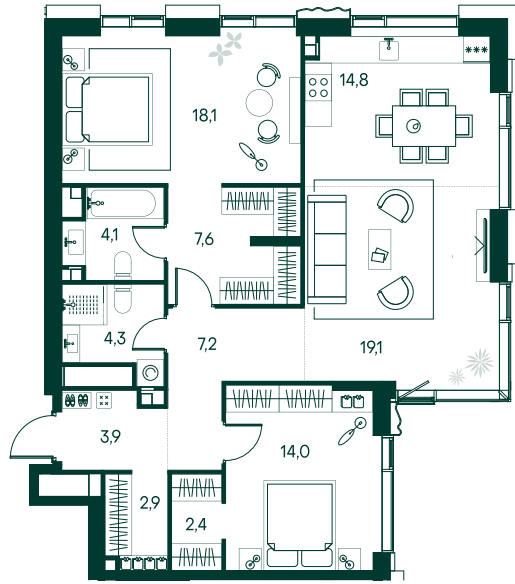

2-спальная № 253

Площадь	98.4 м ²
Квартал	«Россини»
Корпус	Строение 2
Этаж	19 из 22
Срок сдачи	3 кв. 2024

ОСОБЕННОСТИ КВАРТИРЫ

Гардеробная

Угловое остекление

Квартира в башне

Мастер-спальня

75 000 480 ₽