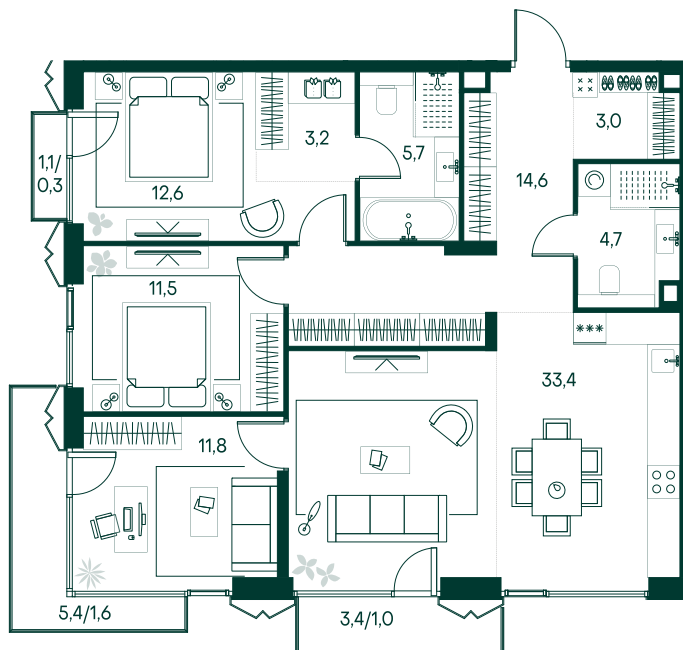

3-спальная № 36

Площадь	_____	103.4 м²
Квартал	_____	«Беллини»
Корпус	_____	Строение 1
Этаж	_____	7 из 18
Срок сдачи	_____	3 кв. 2028

ОСОБЕННОСТИ КВАРТИРЫ

-  Гардеробная
-  Угловое остекление
-  Большая гостиная
-  Мастер-спальня
-  Большая кухня